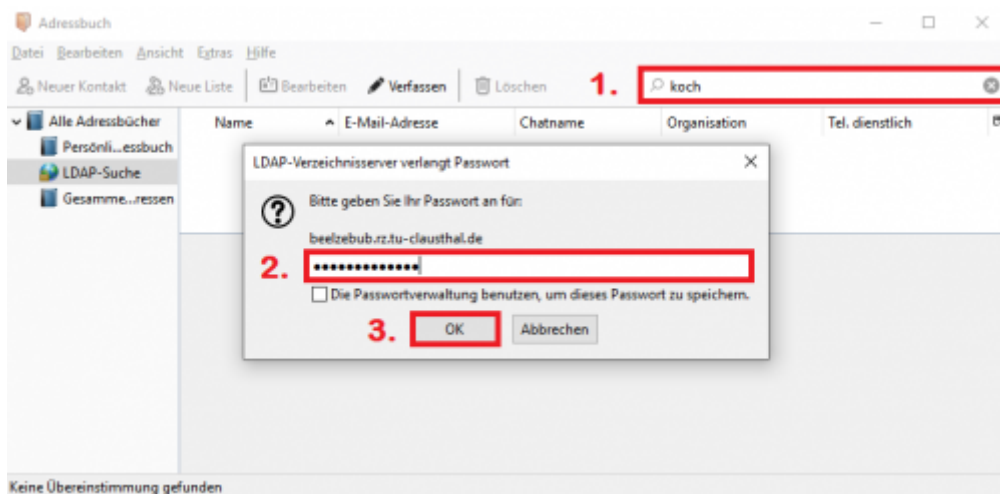

- Klicken Sie als Nächstes auf „Hinzufügen“.

- Geben Sie in die Felder die abgebildeten Werte ein. Ersetzen Sie „<TUC-User>“ durch Ihren persönlichen TUC-User. Haken Sie das Kästchen *Verschlüsselte Verbindung (SSL) verwenden* an.

Feld	Wert (zum Rauskopieren)
Name	LDAP-Suche
Servername	beelzebub.rz.tu-clausthal.de
Basis-DN	ou=people,dc=tu-clausthal,dc=de
Portnummer	636 ¹⁾
Bind-DN	uid=<TUC-User>,ou=people,dc=tu-clausthal,dc=de

- Der neu konfigurierte Eintrag „LDAP-Suche“ erscheint nun in der Liste der verfügbaren LDAP-Verzeichnisse. Klicken Sie unten auf „OK“ um die Einrichtung abzuschließen.

- Um die Funktionalität des LDAP-Adressbuchs nun zu testen klicken Sie auf die Schaltfläche „Adressbuch“.

- Wählen Sie das Adressbuch „LDAP-Suche“ aus und tragen Sie in das Suchfeld einen Namen ein (1.), nach dem Sie suchen möchten und drücken Sie dann die Enter-Taste. Daraufhin werden Sie nach Ihrem TUC-Passwort gebeten(2.). Klicken Sie dann auf „OK“ (3.).