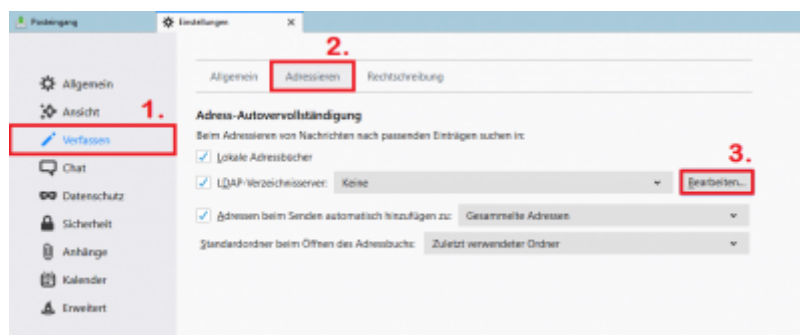

Mozilla Thunderbird

- Öffnen Sie im Mozilla Thunderbird die „Einstellungen“.

- Wählen Sie im neu geöffneten Fenster den Reiter „Verfassen“ (1.) aus. Die E-Mail-Adress-Suche via LDAP-Server können Sie dann unter dem Punkt „Adressieren“ (2.) konfigurieren, indem bei „LDAP-Verzeichnisse“ einen Haken setzen und dann auf „Bearbeiten“ (3.) klicken.

- Klicken Sie als Nächstes auf „Hinzufügen“.

- Geben Sie in die Felder die abgebildeten Werte ein. Ersetzen Sie „<TUC-User>“ durch Ihren persönlichen TUC-User. Haken Sie das Kästchen *Verschlüsselte Verbindung (SSL) verwenden* an.