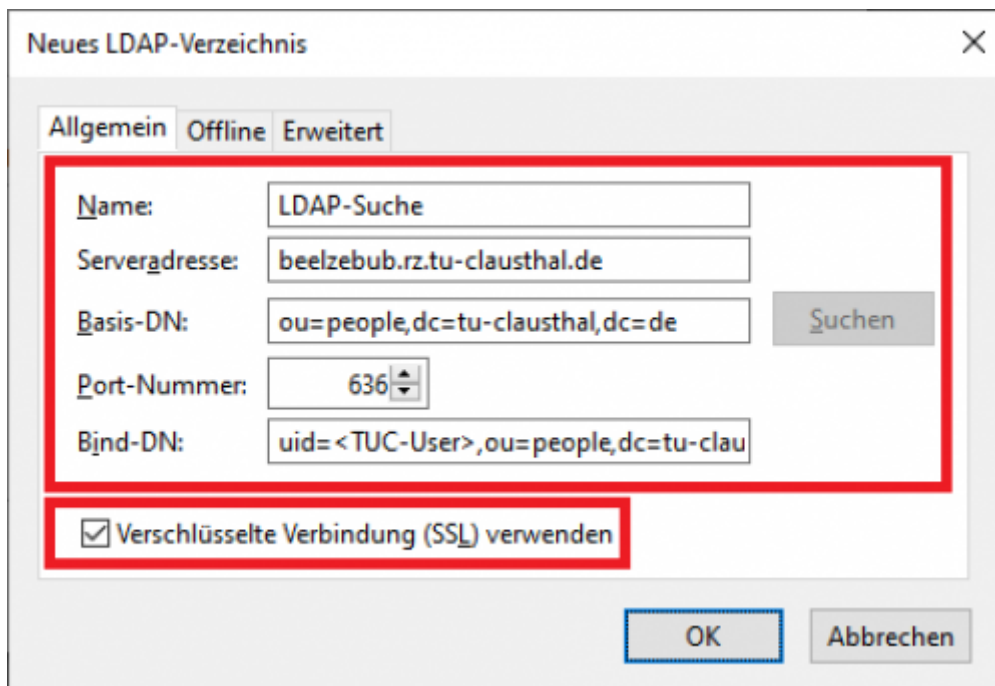

Mozilla Thunderbird

- Öffnen Sie im Mozilla Thunderbird die „Einstellungen“.

- Wählen Sie im neu geöffneten Fenster den Reiter „Verfassen“ (1.) aus. Die E-Mail-Adress-Suche via LDAP-Server können Sie dann unter dem Punkt „Adressieren“ (2.) konfigurieren, indem bei „LDAP-Verzeichnisse“ einen Haken setzen und dann auf „Bearbeiten“ (3.) klicken.

- Klicken Sie als Nächstes auf „Hinzufügen“.

- Geben Sie in die Felder die abgebildeten Werte ein. Ersetzen Sie „<TUC-User>“ durch Ihren persönlichen TUC-User. Haken Sie das Kästchen *Verschlüsselte Verbindung (SSL) verwenden* an.

Feld	Wert (zum Rauskopieren)
Name	LDAP-Suche
Servername	beelzebub.rz.tu-clausthal.de
Basis-DN	ou=people,dc=tu-clausthal,dc=de
Portnummer	636 ¹⁾
Bind-DN	uid=<TUC-User>,ou=people,dc=tu-clausthal,dc=de

- Der neu konfigurierte Eintrag „LDAP-Suche“ erscheint nun in der Liste der verfügbaren LDAP-Verzeichnisse. Klicken Sie unten auf „OK“ um die Einrichtung abzuschließen.