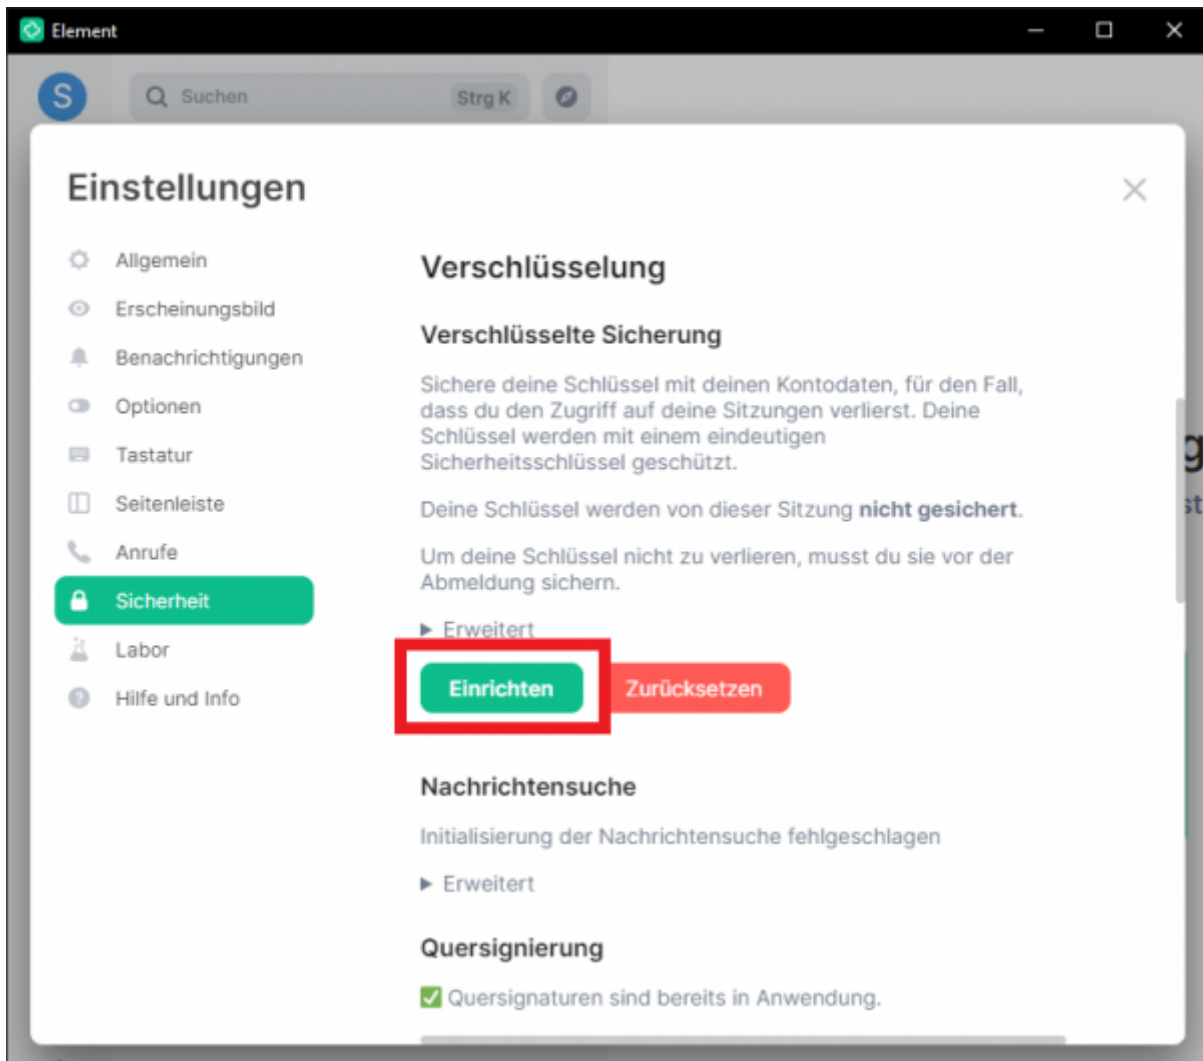

<https://element.tu-clausthal.de>

Dadurch wird Matrix:Element gestartet und muss nun konfiguriert werden. Im ersten Schritt muss man die Auswahl **Anmelden** treffen.

Nun können Sie sich mit Ihrer RZ-Kennung einloggen.

Anmelden

Heim-Server
matrix.tu-c.de

Benutzername
sgr19

Passwort
●●●●●●●●●●

Anmelden

Deutsch

TU Clausthal Datenschutz Dokumentation Betrieben mit Matrix

Da wir unseren Server so konfiguriert haben, dass die Ende-zu-Ende Verschlüsselung standardmäßig aktiviert ist, müssen nun die Sicherheitsschlüssel generiert werden.

Zusätzlich kann eine Sicherheitsphrase festgelegt werden. Dabei werden die Sicherheitschlüssel auf den Servern der TUC gespeichert und können auf jedem Gerät über die Eingabe der Phrase abgerufen werden.