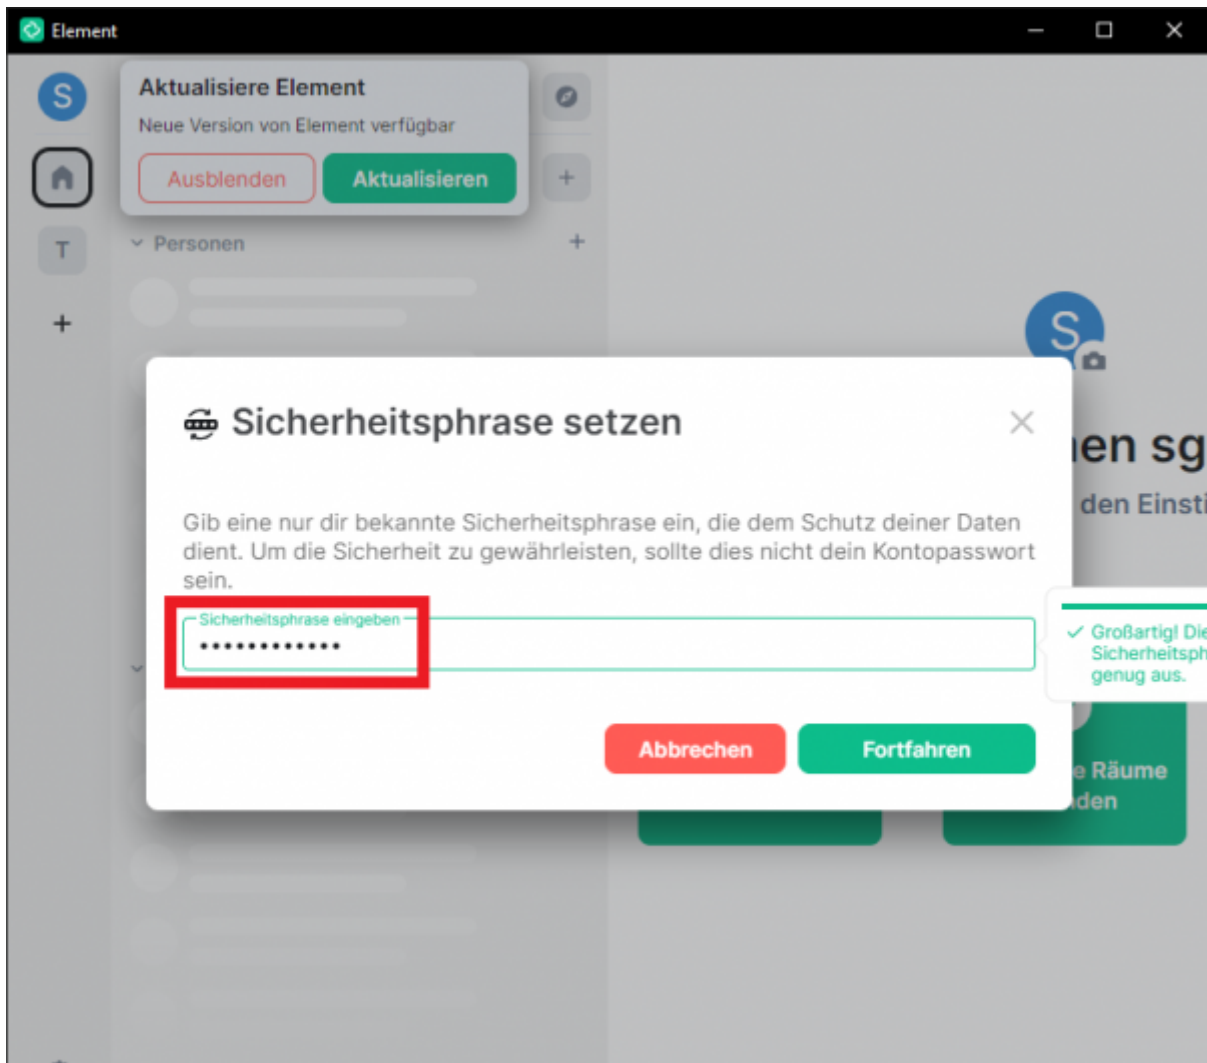

<https://element.tu-clausthal.de>

Dadurch wird Matrix:Element gestartet und muss nun konfiguriert werden. Im ersten Schritt muss man die Auswahl **Anmelden** treffen.

Nun können Sie sich mit Ihrer RZ-Kennung einloggen.

Anmelden

Heim-Server
matrix.tu-c.de

Benutzername
sgr19

Passwort
●●●●●●●●●●

Anmelden

Deutsch

TU Clausthal Datenschutz Dokumentation Betrieben mit Matrix

Da wir unseren Server so konfiguriert haben, dass die Ende-zu-Ende Verschlüsselung standardmäßig aktiviert ist, müssen nun die Sicherheitsschlüssel generiert werden.

Achtung: Bitte beachten Sie, dass es sich hierbei um private Schlüssel handelt, die ihre Chats entschlüsseln können. Speichern Sie die Datei an einen sicheren Ort. Sollten Sie die Software auf einem anderen Gerät aufsetzen müssen, brauchen Sie die Schlüssel ggf. zur Wiederherstellung ihrer Chats. Sollten Sie die Schlüssel verlieren und haben kein anderes Gerät mit einem aktivierten Matrix:Element Clienten, sind ihre Chats für immer verloren.

Zusätzlich kann eine Sicherheitsphrase festgelegt werden. Dabei werden die Sicherheitschlüssel auf den Servern der TUC gespeichert und können auf jedem Gerät über die Eingabe der Phrase abgerufen werden.