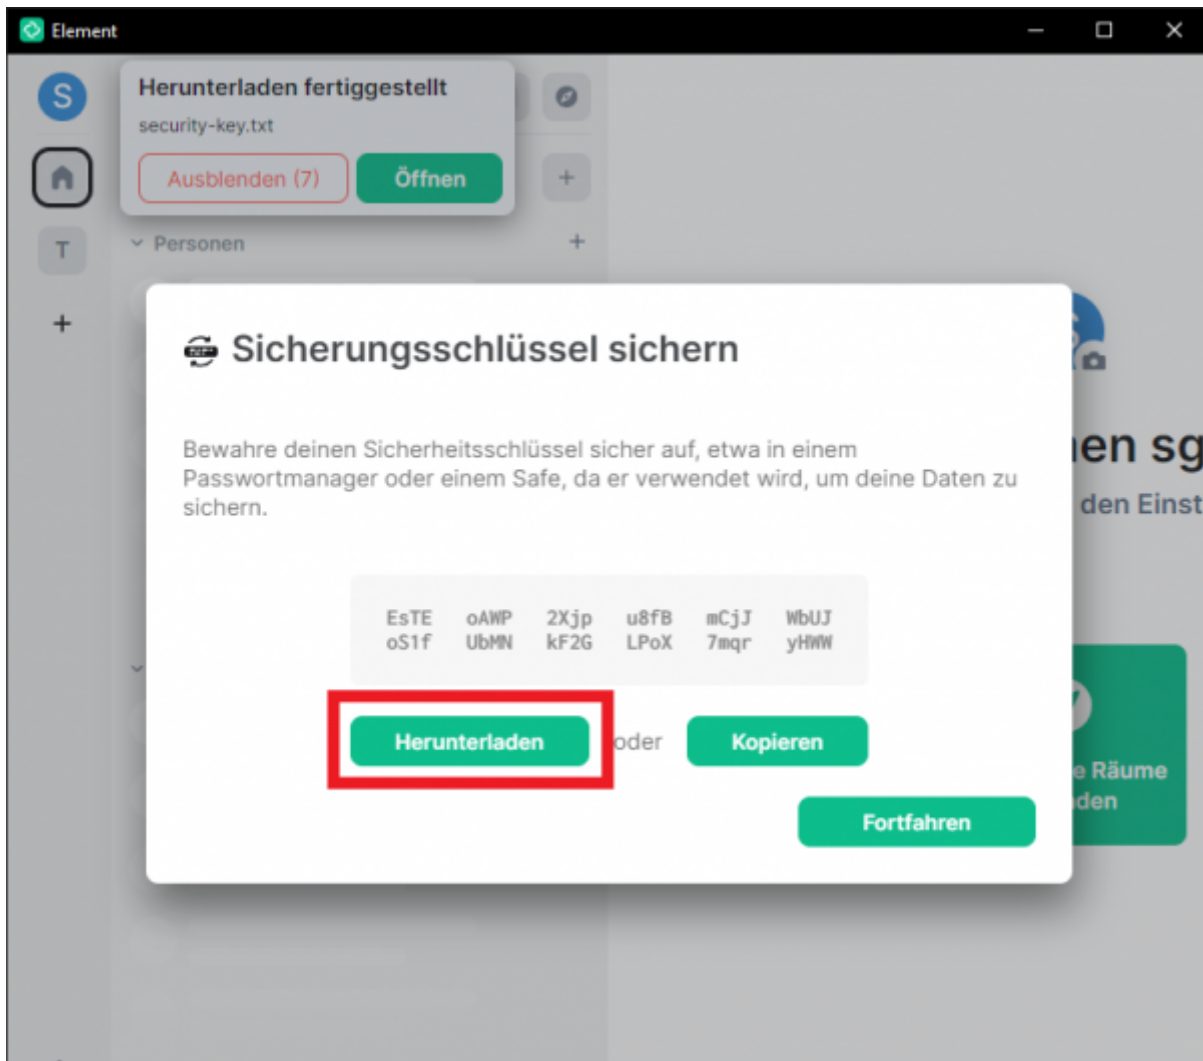

<https://element.tu-clausthal.de>

Dadurch wird Matrix:Element gestartet und muss nun konfiguriert werden. Im ersten Schritt muss man die Auswahl **Anmelden** treffen.

Nun können Sie sich mit Ihrer RZ-Kennung einloggen.

Anmelden

Heim-Server
matrix.tu-c.de

Benutzername
sgr19

Passwort
●●●●●●●●●●

Anmelden

Deutsch

TU Clausthal Datenschutz Dokumentation Betrieben mit Matrix

Da wir unseren Server so konfiguriert haben, dass die Ende-zu-Ende Verschlüsselung standardmäßig aktiviert ist, müssen nun die Sicherheitsschlüssel generiert werden.

Zusätzlich kann eine Sicherheitsphrase festgelegt werden. Dabei werden die Sicherheitschlüssel auf den Servern der TUC gespeichert und können auf jedem Gerät über die Eingabe der Phrase abgerufen werden.