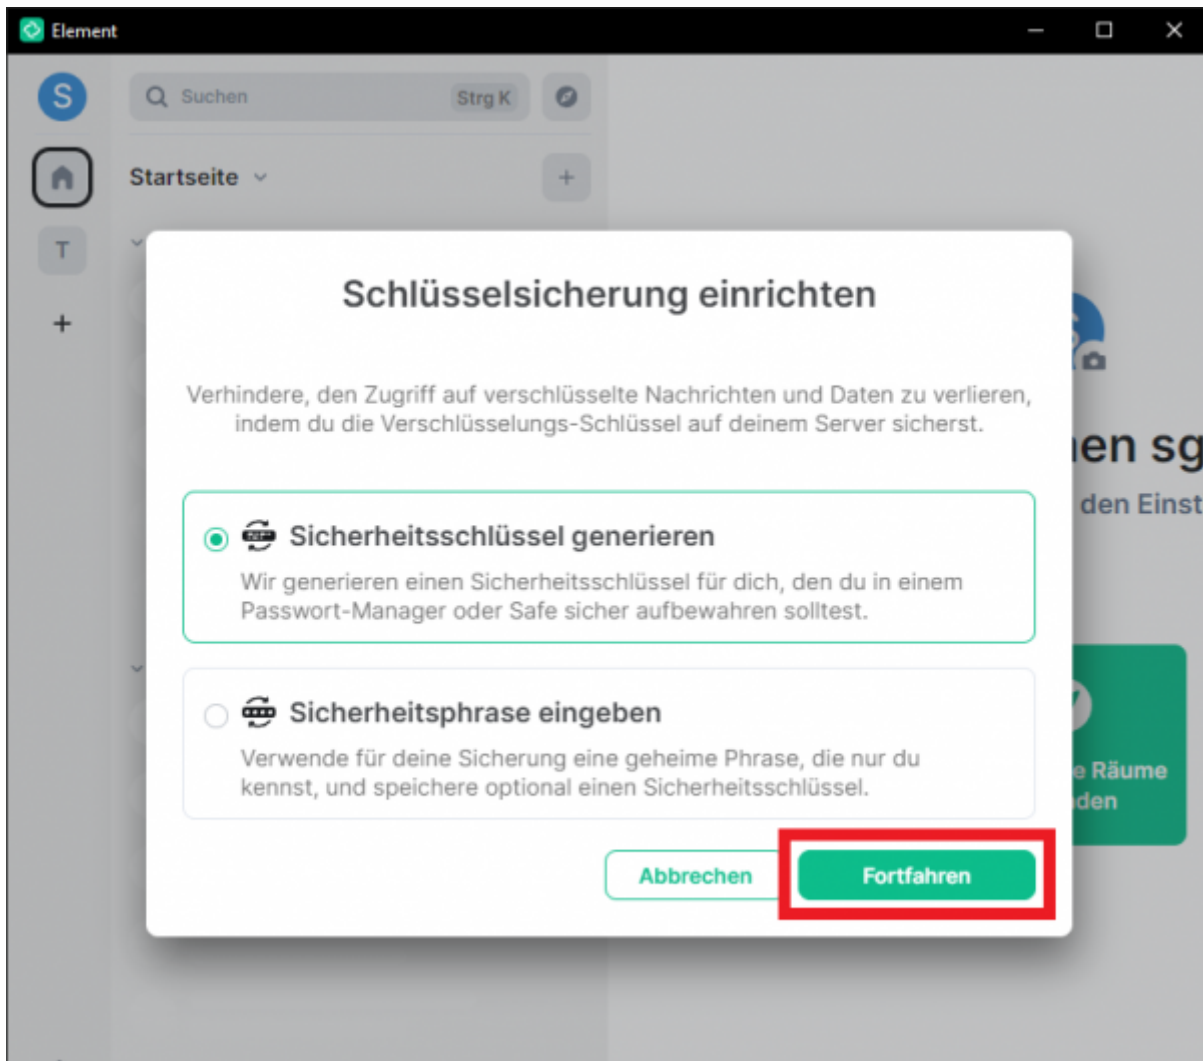

<https://element.tu-clausthal.de>

Dadurch wird Matrix:Element gestartet und muss nun konfiguriert werden. Im ersten Schritt muss man die Auswahl **Anmelden** treffen.

Nun können Sie sich mit Ihrer RZ-Kennung einloggen.

Anmelden

Heim-Server
matrix.tu-c.de

Benutzername
sgr19

Passwort
●●●●●●●●●●

Anmelden

Deutsch

TU Clausthal Datenschutz Dokumentation Betrieben mit Matrix

Da wir unseren Server so konfiguriert haben, dass die Ende-zu-Ende Verschlüsselung standardmäßig aktiviert ist, müssen nun die Sicherheitsschlüssel generiert werden.

Zusätzlich kann eine Sicherheitsphrase festgelegt werden. Dabei werden die Sicherheitschlüssel auf den Servern der TUC gespeichert und können auf jedem Gerät über die Eingabe der Phrase abgerufen werden.