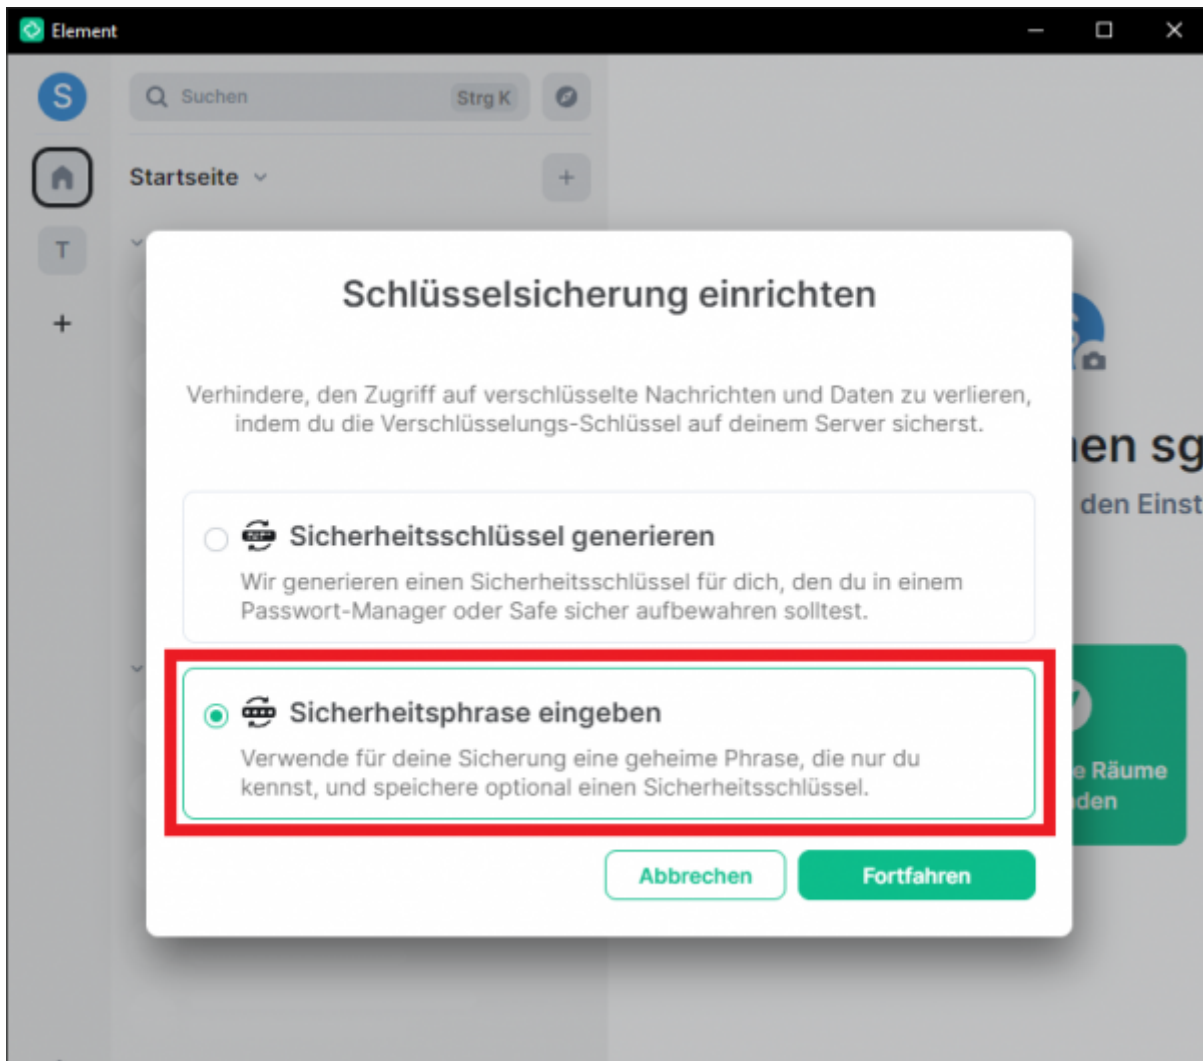

Anmelden

Heim-Server
matrix.tu-c.de

Benutzername
sgr19

Passwort
●●●●●●●●●●

Anmelden

Deutsch

TU Clausthal Datenschutz Dokumentation Betrieben mit Matrix

Da wir unseren Server so konfiguriert haben, dass die Ende-zu-Ende Verschlüsselung standardmäßig aktiviert ist, müssen nun die Sicherheitsschlüssel generiert werden.

Zusätzlich kann eine Sicherheitsphrase festgelegt werden. Dabei werden die Sicherheitschlüssel auf den Servern der TUC gespeichert und können auf jedem Gerät über die Eingabe der Phrase abgerufen werden.