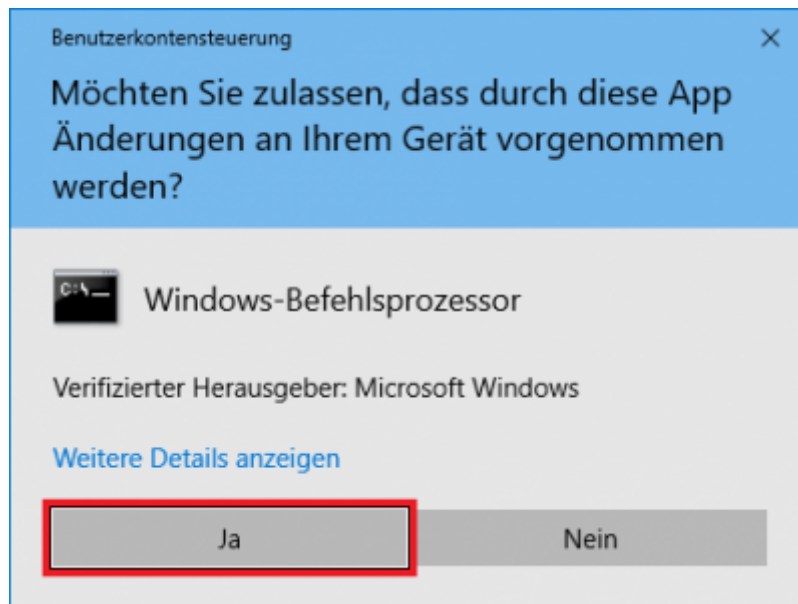

4.) Der Ordner mit den Dateien erscheint. Mit einem Rechtsklick auf `install-eduroam.cmd` starten Sie durch Klicken auf **Als Administrator ausführen** die Installation.

5.) Bestätigen Sie die Benutzerkontensteuerung mit **Ja**, um die Installation zu starten.

6.) Sobald die Installation beendet ist, können Sie sich anmelden. Dazu klicken Sie zunächst auf das WLAN-Symbol (1.) unten rechts in der Taskleiste. Es werden die WLAN-Verbindungen in Reichweite angezeigt. Klicken Sie bei eduroam auf **Verbinden** (2.).