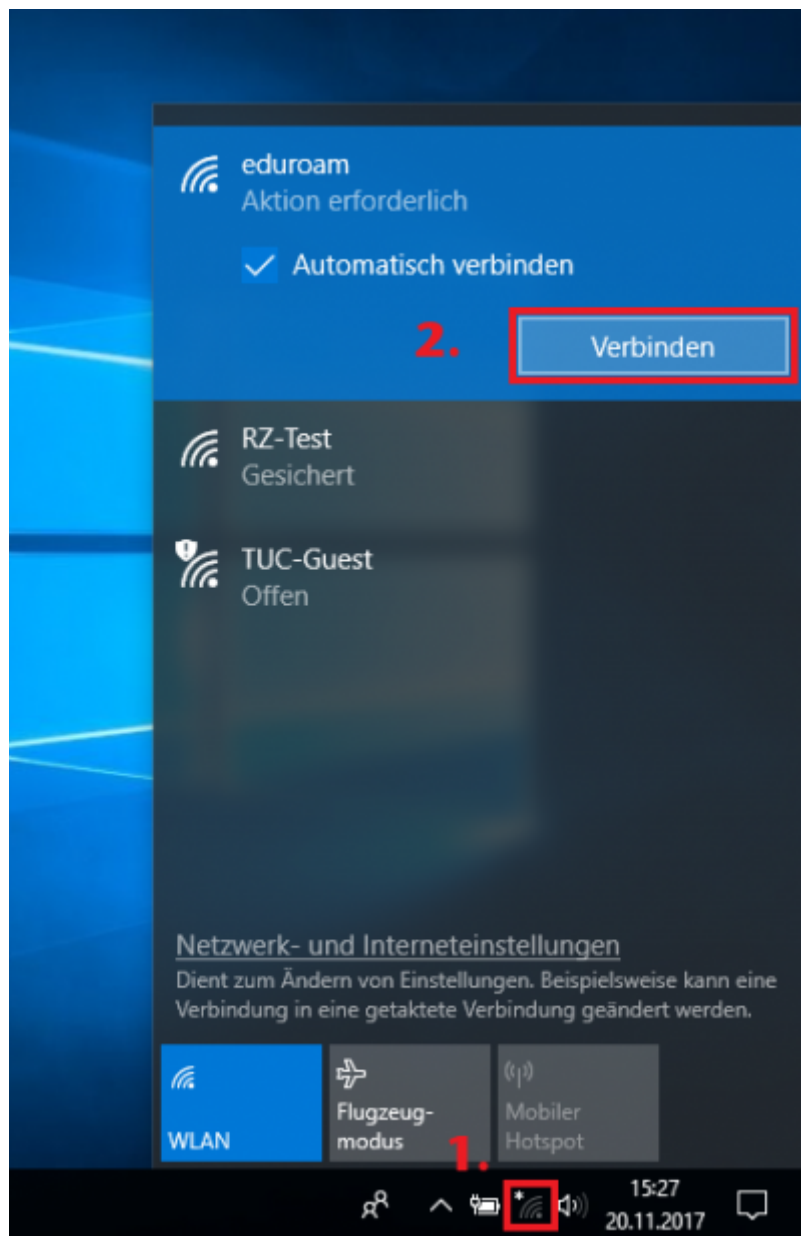

Betriebsregelung: <https://service.rz.tu-clausthal.de/apps/radius/policy>

geltendes Recht verstößt. Bei der Nutzung des WLAN (wie auch des übrigen Netzes) der TU Clausthal ist auf die Einhaltung der Nutzungsordnung und des geltenden Rechts zu achten.

Betriebsregelung akzeptieren

Speichern

2. Konfiguration des TU Clausthal WLAN

1.) Laden Sie das [Konfigurationspaket](#) herunter und speichern Sie es in einem beliebigen Ordner.

Konfigurationspaket vom 15. Mai 2023

6.) Sobald die Installation beendet ist, können Sie sich anmelden. Dazu klicken Sie zunächst auf das WLAN-Symbol (1.) unten rechts in der Taskleiste. Es werden die WLAN-Verbindungen in Reichweite angezeigt. Klicken Sie bei eduroam auf **Verbinden** (2.).