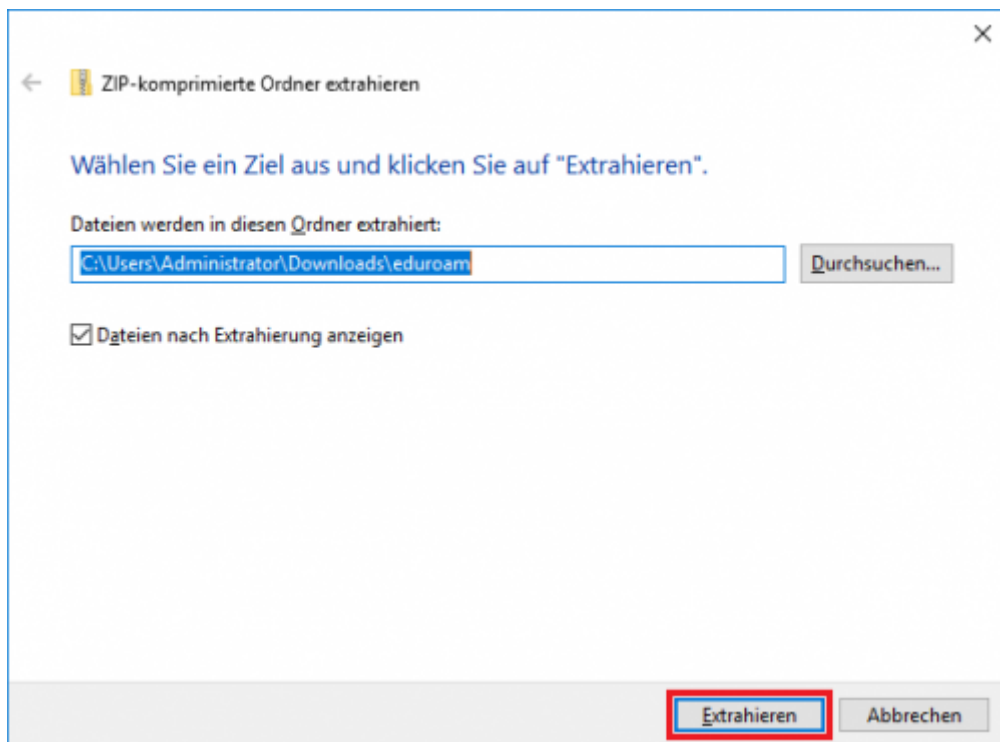

3.) Es öffnet sich folgendes Fenster. Klicken Sie als nächstes auf **Extrahieren**.