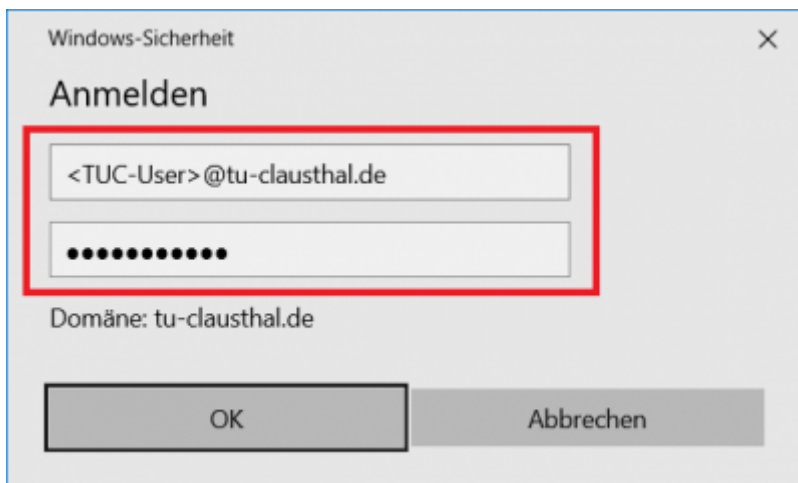

8.) Wenn die Anmeldung erfolgreich durchgeführt wurde, erscheint unter eduroam **Verbunden, gesichert.**

LAN, Windows, [studierende], [mitarbeitende]

Direkt-Link:

<https://doku.tu-clausthal.de/doku.php?id=netzwerk_und_internet:campus-wlan_wituc_eduroam:windows&rev=1698156970>

Letzte Aktualisierung: 16:16 24. October 2023