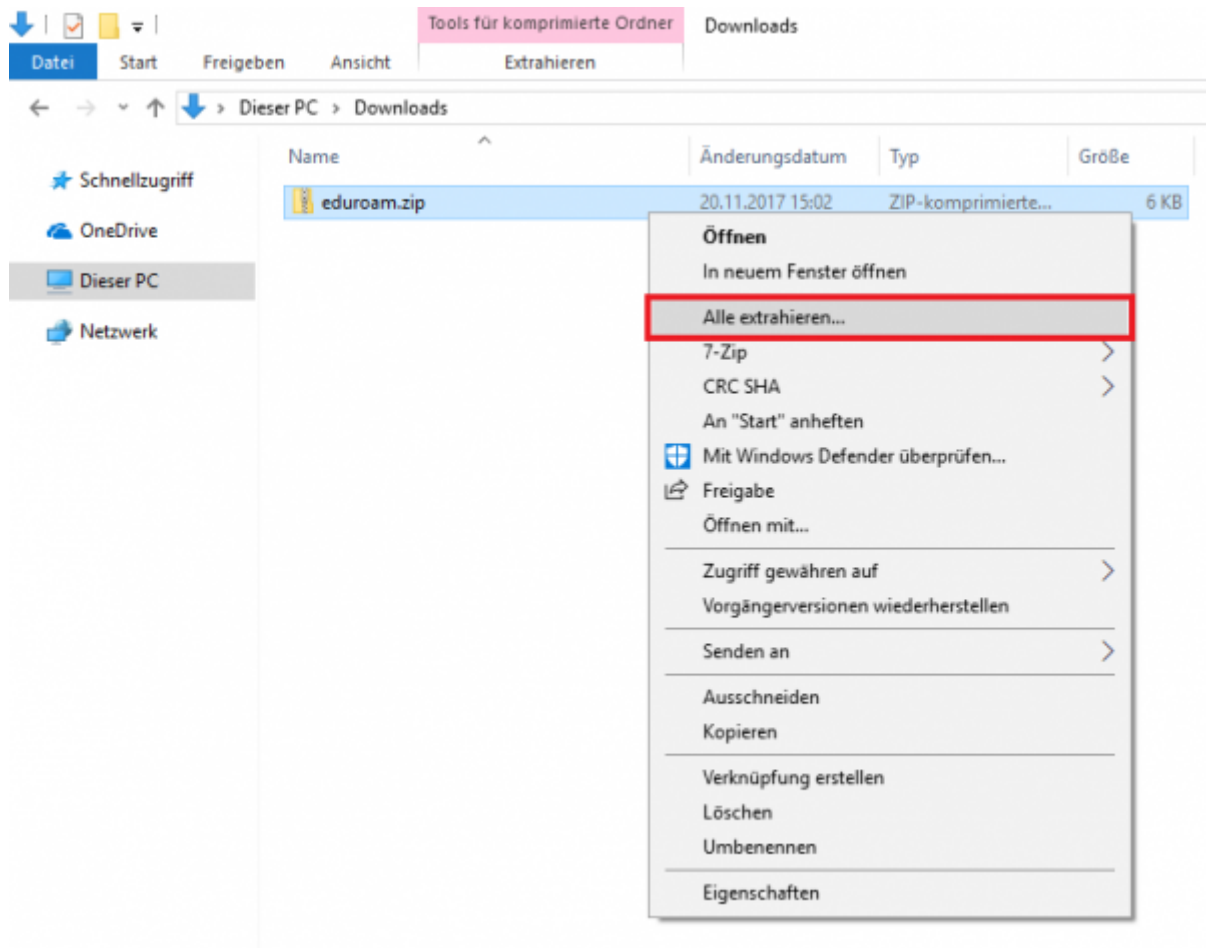

3.) Es öffnet sich folgendes Fenster. Klicken Sie als nächstes auf **Extrahieren**.