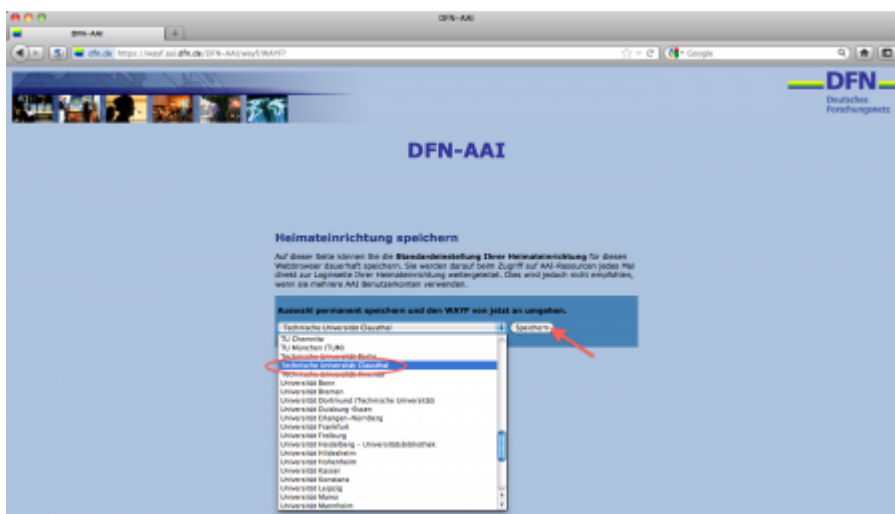

DFN-AAI & Services

Verteilte Authentifizierungs- und Autorisierungsinfrastruktur

Einleitung

Die TU Clausthal ist Teilnehmer der AAI-Föderation **DFN-AAI advanced**. Die verteilte Authentifizierungs- und Autorisierungsinfrastruktur des DFN bietet regulären Angehörigen der TU Clausthal¹⁾ die Möglichkeit, sich im Rahmen der Föderation bei externen Dienst Anbietern als Angehöriger der TU Clausthal auszuweisen und Zugriff auf geschützte Inhalte zu bekommen.

Externer Dienstanbieter

Auf den Webseiten des externen Dienst anbieters wählen Sie die Login-Option mit den Stichworten **Shibboleth** oder **DFN-AAI**. Sie werden dann zur Auswahl Ihrer Heimateinrichtung aufgefordert (siehe nächster Punkt).

Where-Are-You-From?! Angaben zur Heimateinrichtung

Wählen Sie als Heimateinrichtung **Technische Universität Clausthal** aus der Liste aus und bestätigen Sie die Auswahl über den Button.