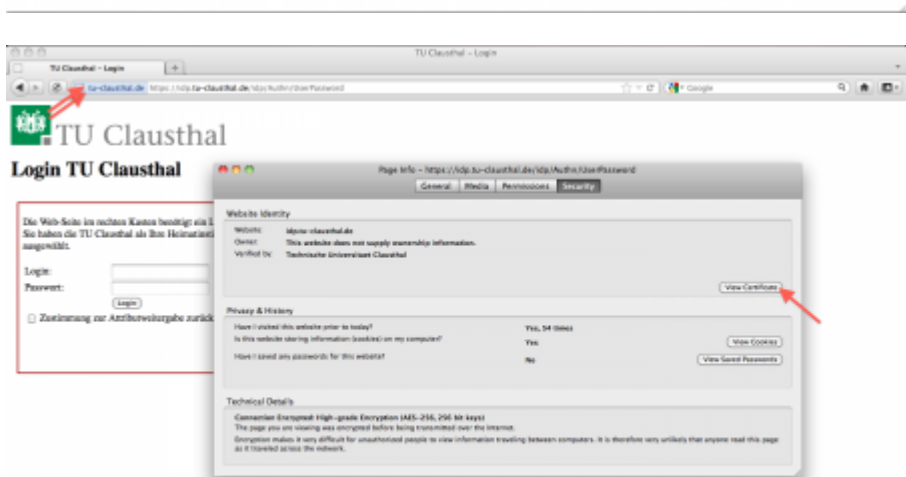

Login beim Identity Provider der Heimateinrichtung

Sie werden nun auf die Webseite des **Identity Providers der TU Clausthal** geleitet. Dort müssen Sie sich unter Angabe Ihrer **RZ-Kennung** und des zugehörigen **Passworts** am System anmelden. Achten Sie bitte darauf, dass die Verbindung korrekt verschlüsselt ist. Dazu können Sie auch das Zertifikat des Servers überprüfen, der angegebene Fingerprint SHA1 muss mit dem unten angegebenen übereinstimmen (siehe Abbildungen).