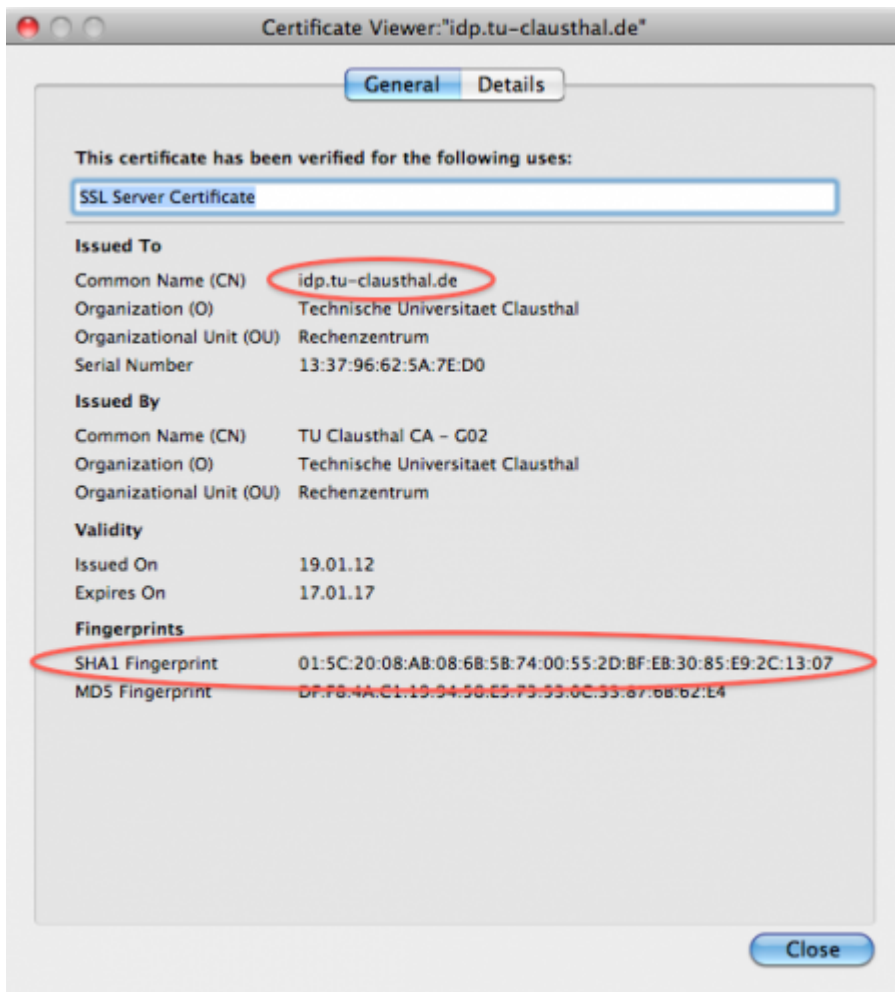

Externer Dienstanbieter

Auf den Webseiten des externen Dienst anbieters wählen Sie die Login-Option mit den Stichworten **Shibboleth** oder **DFN-AAI**. Sie werden dann zur Auswahl Ihrer Heimateinrichtung aufgefordert (siehe nächster Punkt).

Where-Are-You-From?! Angaben zur Heimateinrichtung

Wählen Sie als Heimateinrichtung **Technische Universität Clausthal** aus der Liste aus und bestätigen Sie die Auswahl über den Button.

Login beim Identity Provider der Heimateinrichtung

Sie werden nun auf die Webseite des **Identity Providers der TU Clausthal** geleitet. Dort müssen Sie sich unter Angabe Ihrer **RZ-Kennung** und des zugehörigen **Passworts** am System anmelden. Achten Sie bitte darauf, dass die Verbindung korrekt verschlüsselt ist. Dazu können Sie auch das Zertifikat des Servers überprüfen, der angegebene Fingerprint SHA1 muss mit dem unten angegebenen übereinstimmen (siehe Abbildungen).