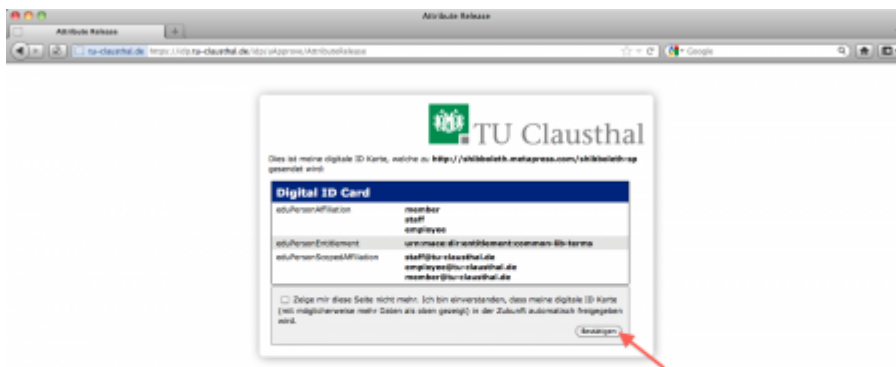

Umleitung zum externen Dienstanbieters

Nun erfolgt eine **automatische Umleitung** zu den Angeboten des externen Dienstanbieters.

Beschreibung von DFN-AAI Diensten

- Anleitung: Webkonferenzen
- Software-Kurse von video2brain

Liste externer Diensteanbieter

Dienst	URL
DFN VC Webkonferenzen	https://webconf.vc.dfn.de
Video2Brain	http://www.video2brain.com/de/
Springer Link	http://www.springerlink.com
DeGruyter	http://www.degruyter.com
IOPscience	http://iopscience.iop.org/
Nature	http://www.nature.com/
RSCPublishing	http://pubs.rsc.org/

[mitarbeitende]

1)

Aufgrund vertraglicher Bestimmungen umfasst diese Gruppe zur Zeit die Studierenden und die im Hochschulverwaltungssystem SAP HR geführten Mitarbeiter!