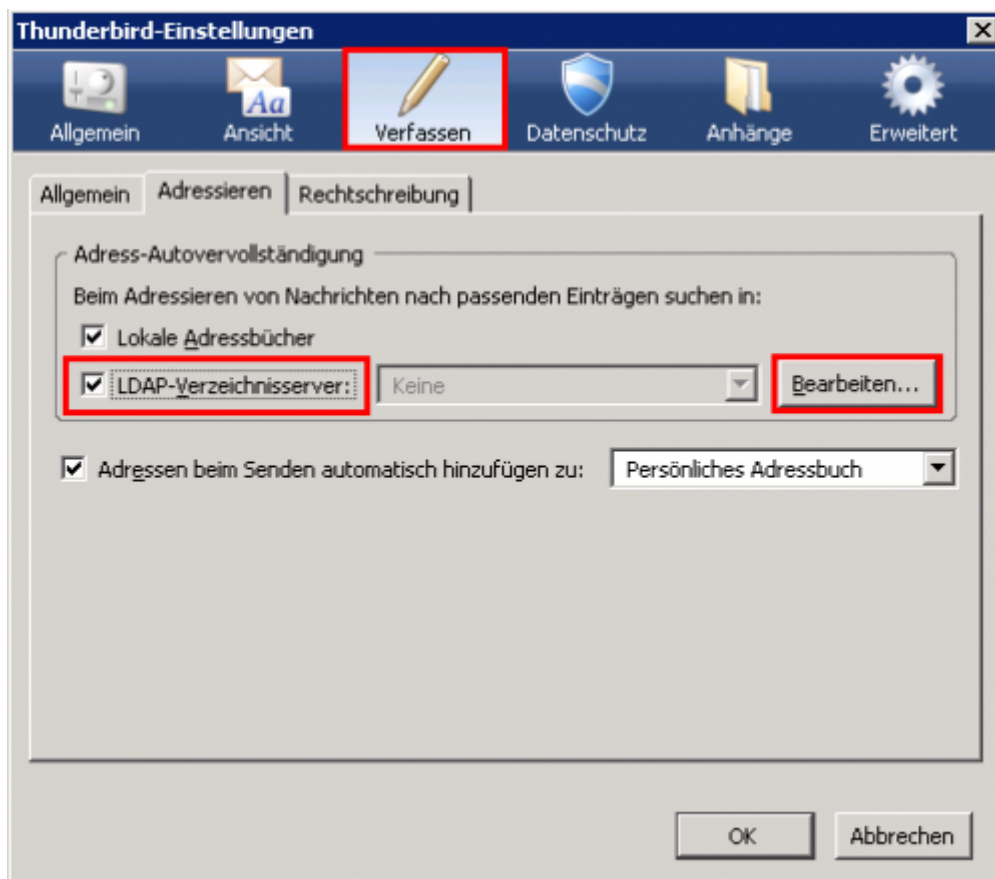

# Mozilla Thunderbird

Diese Anleitung basiert auf der Version 2.0.0.19 des Mozilla Thunderbirds. Für Benutzer/-innen der Version 1.x weichen die Screenshots geringfügig ab.

Klicken Sie im Mozilla Thunderbird auf „Extras“, dann auf „Einstellungen“ und wählen Sie im neu geöffneten Fenster den Reiter „Verfassen“ aus. Die E-Mail-Adress-Suche via LDAP-Server können Sie dann unter dem Punkt „Adressieren“ konfigurieren, indem bei „LDAP-Verzeichnisserver“ einen Haken setzen und dann auf „Bearbeiten“ klicken.

Klicken Sie als Nächstes auf „Hinzufügen“.

Geben Sie in die Felder die abgebildeten Werte ein. Ersetzen Sie „< Ihr RZ-Account >“ durch Ihre Benutzerkennung.

Feld	Wert (zum Rauskopieren)
Name	LDAP-Suche
Servername	beelzebub.rz.tu-clausthal.de
Basis-DN	ou=people,dc=tu-clausthal,dc=de
Portnummer	636 <sup>1)</sup>
Bind-DN	uid=<Ihr RZ-Account>,ou=people,dc=tu-clausthal,dc=de

Der neu konfigurierte Eintrag „LDAP-Suche“ erscheint nun in der Liste der verfügbaren LDAP-

Verzeichnisse. Klicken Sie unten auf „OK“ um die Einrichtung abzuschließen.

Um die Funktionalität des LDAP-Adressbuchs nun zu testen klicken Sie auf die Schaltfläche „Adressbuch“.