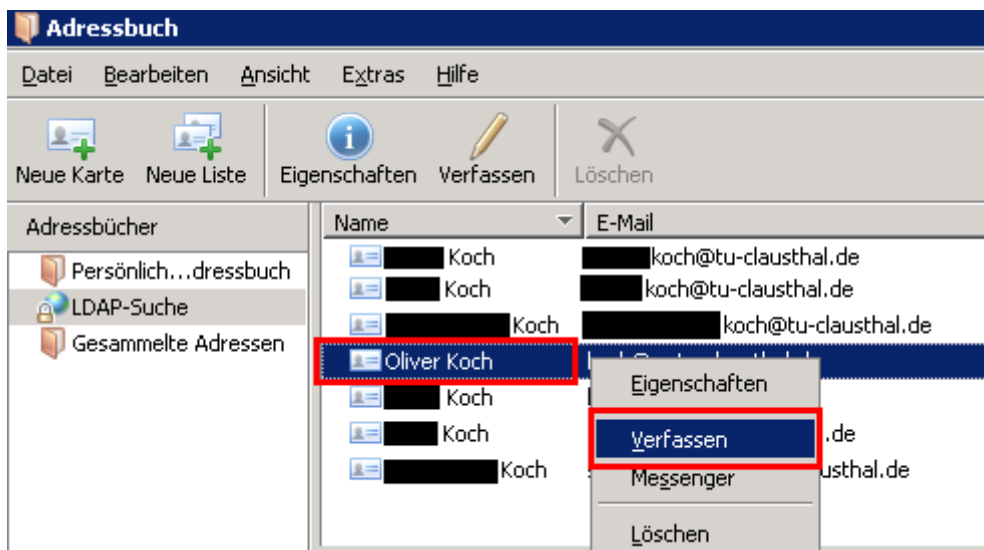

Klicken Sie als Nächstes auf „Hinzufügen“.

Geben Sie in die Felder die abgebildeten Werte ein. Ersetzen Sie „< Ihr RZ-Account >“ durch Ihre Benutzerkennung.

Feld	Wert (zum Rauskopieren)
Name	LDAP-Suche
Servername	beelzebub.rz.tu-clausthal.de
Basis-DN	ou=people,dc=tu-clausthal,dc=de
Portnummer	636 ¹⁾
Bind-DN	uid=<Ihr RZ-Account>,ou=people,dc=tu-clausthal,dc=de

Der neu konfigurierte Eintrag „LDAP-Suche“ erscheint nun in der Liste der verfügbaren LDAP-

Verzeichnisse. Klicken Sie unten auf „OK“ um die Einrichtung abzuschließen.

Um die Funktionalität des LDAP-Adressbuchs nun zu testen klicken Sie auf die Schaltfläche „Adressbuch“.

Wählen Sie das Adressbuch „LDAP-Suche“ aus und tragen Sie in das Suchfeld einen Namen ein, nach dem Sie suchen möchten und drücken Sie dann die Enter-Taste. Daraufhin werden Sie nach dem Passwort Ihres E-Mail-Accounts gefragt. Geben Sie es ein und klicken Sie dann auf „OK“.

Es werden Ihnen nun alle Einträge des LDAP-Verzeichnisses angezeigt, die den gesuchten Namen beinhalten. Klicken Sie mit der rechten Maustaste auf den gesuchten Namen und klicken Sie dann auf „Verfassen“ um eine E-Mail an die ausgewählte Person zu schicken.