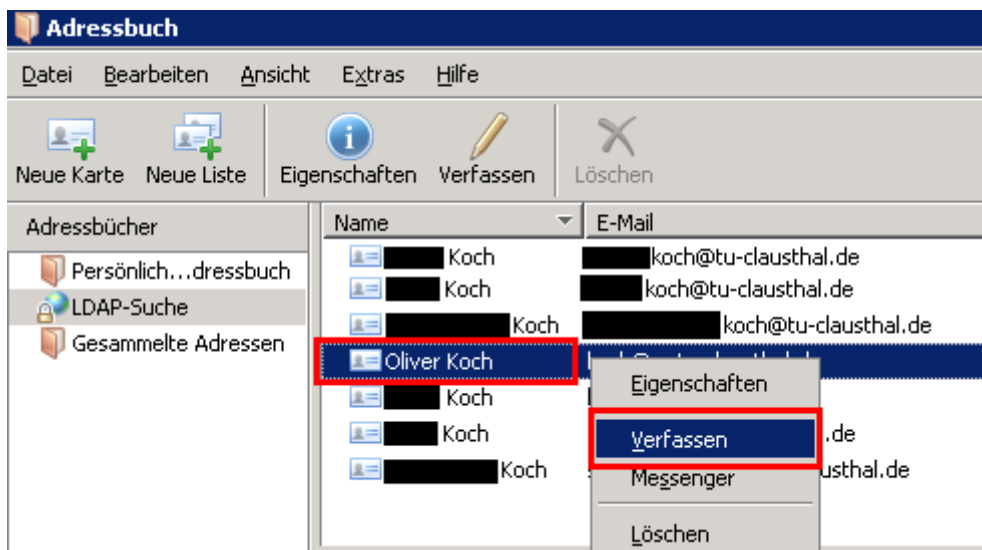

Klicken Sie als Nächstes auf „Hinzufügen“.

Geben Sie in die Felder die abgebildeten Werte ein. Ersetzen Sie „< Ihr RZ-Account >“ durch Ihre Benutzerkennung.

Feld	Wert (zum Rauskopieren)
Name	LDAP-Suche
Servername	beelzebub.rz.tu-clausthal.de
Basis-DN	ou=people,dc=tu-clausthal,dc=de
Portnummer	636 <sup>1)</sup>
Bind-DN	uid=<Ihr RZ-Account>,ou=people,dc=tu-clausthal,dc=de

Der neu konfigurierte Eintrag „LDAP-Suche“ erscheint nun in der Liste der verfügbaren LDAP-

Verzeichnisse. Klicken Sie unten auf „OK“ um die Einrichtung abzuschließen.

Um die Funktionalität des LDAP-Adressbuchs nun zu testen klicken Sie auf die Schaltfläche „Adressbuch“.

Wählen Sie das Adressbuch „LDAP-Suche“ aus und tragen Sie in das Suchfeld einen Namen ein, nach dem Sie suchen möchten und drücken Sie dann die Enter-Taste. Daraufhin werden Sie nach dem Passwort Ihres E-Mail-Accounts gefragt. Geben Sie es ein und klicken Sie dann auf „OK“.

Es werden Ihnen nun alle Einträge des LDAP-Verzeichnisses angezeigt, die den gesuchten Namen beinhalten. Klicken Sie mit der rechten Maustaste auf den gesuchten Namen und klicken Sie dann auf „Verfassen“ um eine E-Mail an die ausgewählte Person zu schicken.