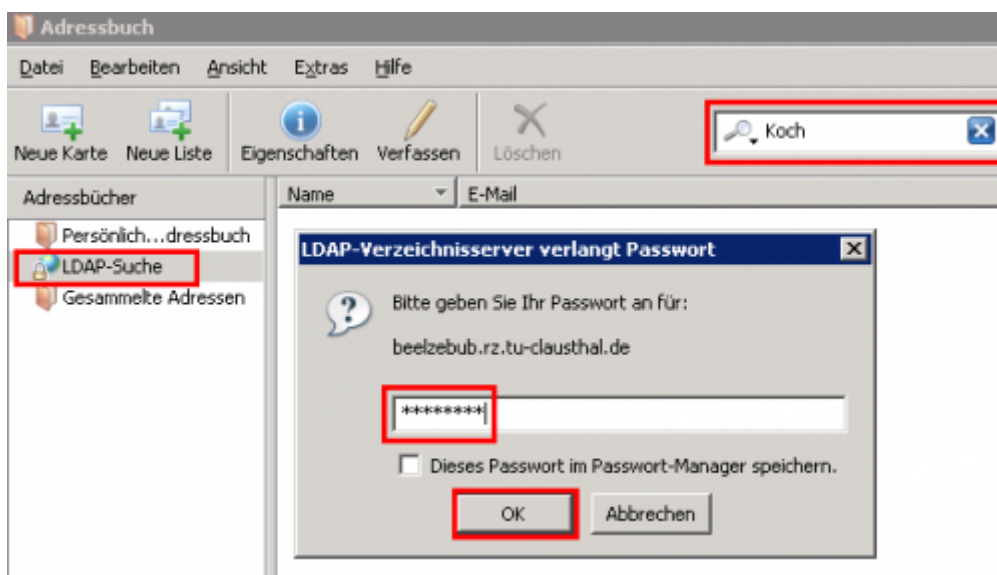

Klicken Sie als Nächstes auf „Hinzufügen“.

Geben Sie in die Felder die abgebildeten Werte ein. Ersetzen Sie „< Ihr RZ-Account >“ durch Ihre Benutzerkennung.

Feld	Wert (zum Rauskopieren)
Name	LDAP-Suche
Servername	beelzebub.rz.tu-clausthal.de
Basis-DN	ou=people,dc=tu-clausthal,dc=de
Portnummer	636 <sup>1)</sup>
Bind-DN	uid=<Ihr RZ-Account>,ou=people,dc=tu-clausthal,dc=de

Der neu konfigurierte Eintrag „LDAP-Suche“ erscheint nun in der Liste der verfügbaren LDAP-

Verzeichnisse. Klicken Sie unten auf „OK“ um die Einrichtung abzuschließen.

Um die Funktionalität des LDAP-Adressbuchs nun zu testen klicken Sie auf die Schaltfläche „Adressbuch“.

Wählen Sie das Adressbuch „LDAP-Suche“ aus und tragen Sie in das Suchfeld einen Namen ein, nach dem Sie suchen möchten und drücken Sie dann die Enter-Taste. Daraufhin werden Sie nach dem Passwort Ihres E-Mail-Accounts gefragt. Geben Sie es ein und klicken Sie dann auf „OK“.