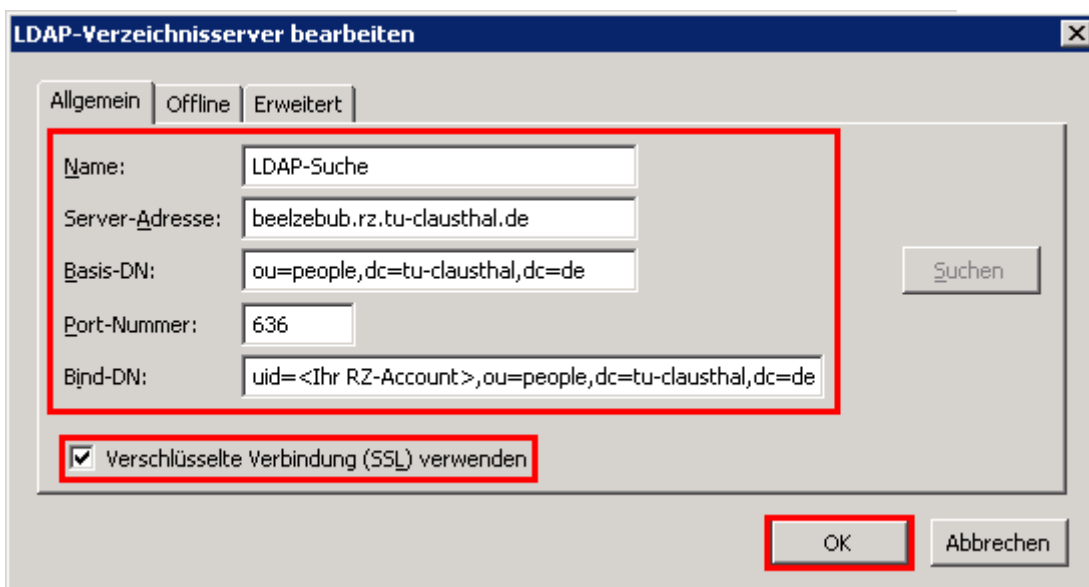

Mozilla Thunderbird

Diese Anleitung basiert auf der Version 2.0.0.19 des Mozilla Thunderbirds. Für Benutzer/-innen der Version 1.x weichen die Screenshots geringfügig ab.

Klicken Sie im Mozilla Thunderbird auf „Extras“, dann auf „Einstellungen“ und wählen Sie im neu geöffneten Fenster den Reiter „Verfassen“ aus. Die E-Mail-Adress-Suche via LDAP-Server können Sie dann unter dem Punkt „Adressieren“ konfigurieren, indem bei „LDAP-Verzeichnisserver“ einen Haken setzen und dann auf „Bearbeiten“ klicken.

Klicken Sie als Nächstes auf „Hinzufügen“.

Geben Sie in die Felder die abgebildeten Werte ein. Ersetzen Sie „< Ihr RZ-Account >“ durch Ihre Benutzerkennung.

Feld	Wert (zum Rauskopieren)
Name	LDAP-Suche
Servername	beelzebub.rz.tu-clausthal.de
Basis-DN	ou=people,dc=tu-clausthal,dc=de
Portnummer	636 ¹⁾
Bind-DN	uid=<Ihr RZ-Account>,ou=people,dc=tu-clausthal,dc=de

Der neu konfigurierte Eintrag „LDAP-Suche“ erscheint nun in der Liste der verfügbaren LDAP-

Verzeichnisse. Klicken Sie unten auf „OK“ um die Einrichtung abzuschließen.

Um die Funktionalität des LDAP-Adressbuchs nun zu testen klicken Sie auf die Schaltfläche „Adressbuch“.