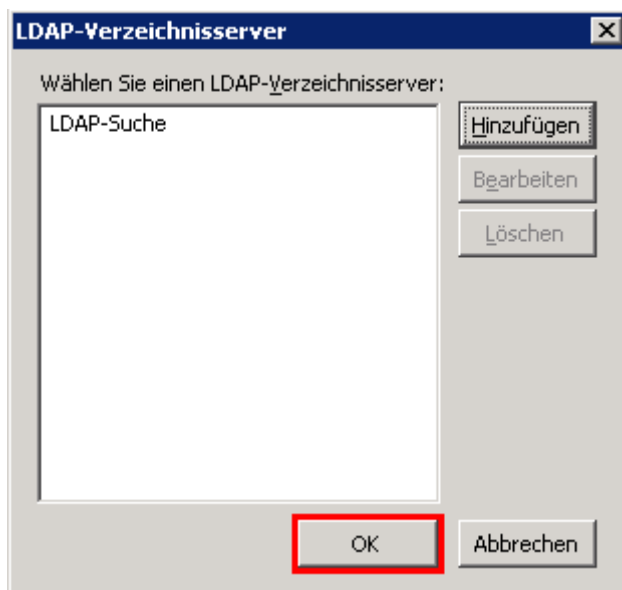

# Mozilla Thunderbird

Diese Anleitung basiert auf der Version 2.0.0.19 des Mozilla Thunderbirds. Für Benutzer/-innen der Version 1.x weichen die Screenshots geringfügig ab.

Klicken Sie im Mozilla Thunderbird auf „Extras“, dann auf „Einstellungen“ und wählen Sie im neu geöffneten Fenster den Reiter „Verfassen“ aus. Die E-Mail-Adress-Suche via LDAP-Server können Sie dann unter dem Punkt „Adressieren“ konfigurieren, indem bei „LDAP-Verzeichnisserver“ einen Haken setzen und dann auf „Bearbeiten“ klicken.

Klicken Sie als Nächstes auf „Hinzufügen“.

Geben Sie in die Felder die abgebildeten Werte ein. Ersetzen Sie „< Ihr RZ-Account >“ durch Ihre Benutzerkennung.

Feld	Wert (zum Rauskopieren)
Name	LDAP-Suche
Servername	beelzebub.rz.tu-clausthal.de
Basis-DN	ou=people,dc=tu-clausthal,dc=de
Portnummer	636 <sup>1)</sup>
Bind-DN	uid=<Ihr RZ-Account>,ou=people,dc=tu-clausthal,dc=de

Der neu konfigurierte Eintrag „LDAP-Suche“ erscheint nun in der Liste der verfügbaren LDAP-

Verzeichnisse. Klicken Sie unten auf „OK“ um die Einrichtung abzuschließen.

Um die Funktionalität des LDAP-Adressbuchs nun zu testen klicken Sie auf die Schaltfläche „Adressbuch“.