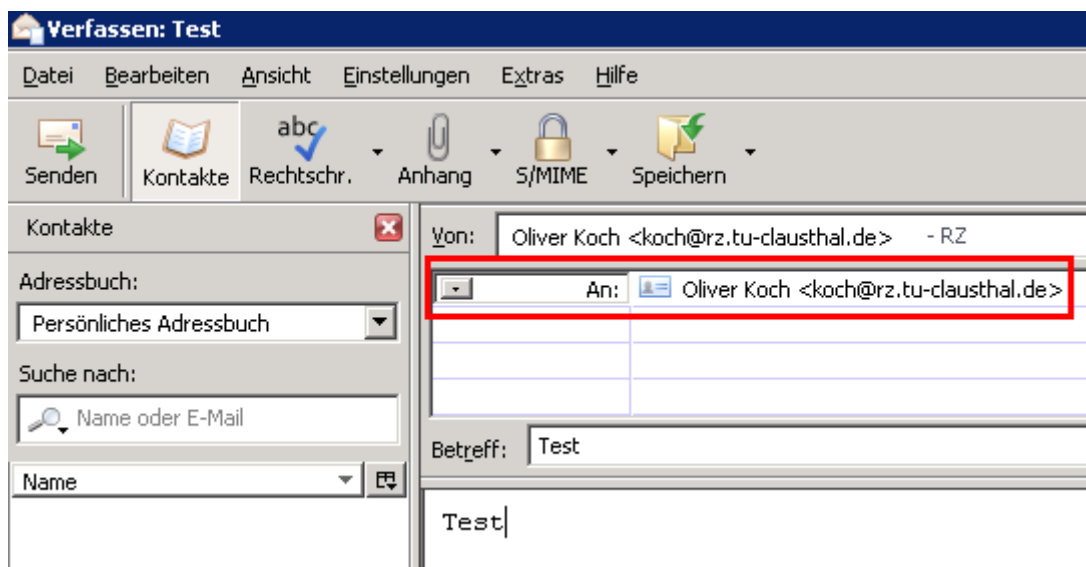

1) erscheint automatisch, wenn der Haken „Verschlüsselte Verbindung (SSL) verwenden“ gesetzt wird

Quelle:
<https://doku.tu-clausthal.de/> - **RZ-Dokumentationen**

Permanent-Link:
<https://doku.tu-clausthal.de/doku.php?id=e-mail-_und_groupware:ldap:ldap_thunderbird>

Letzte Aktualisierung: **17:30 12. April 2011**