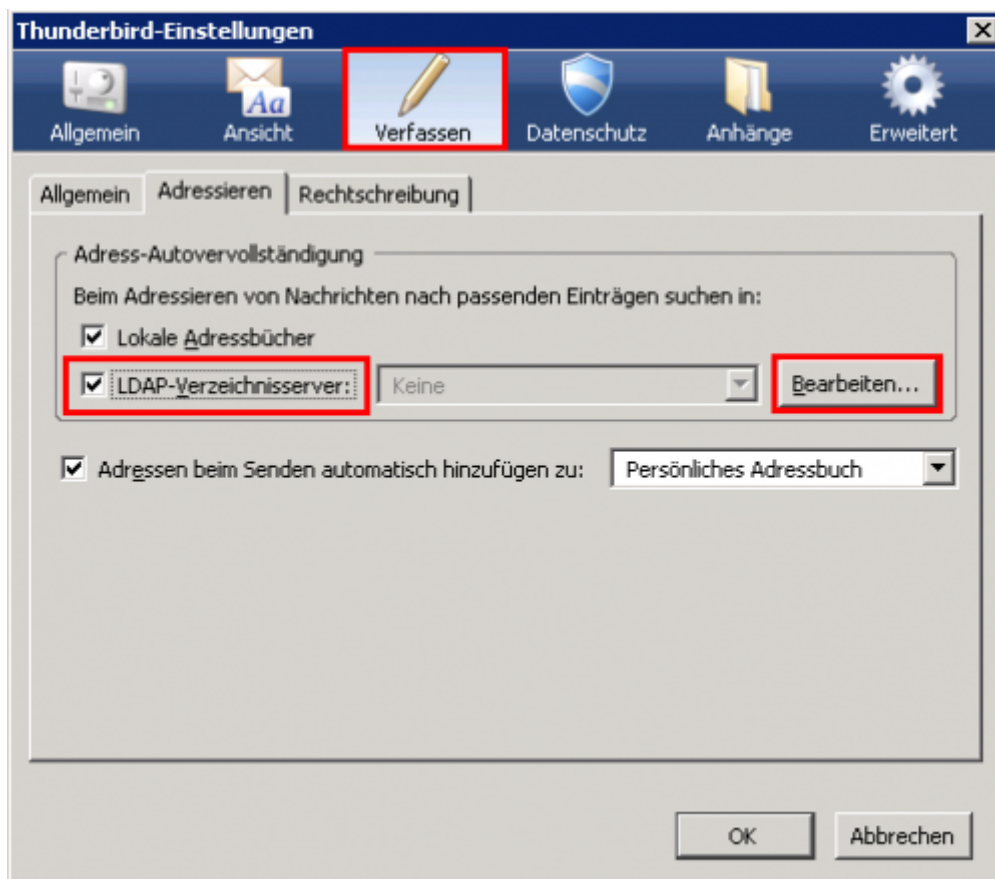

Mozilla Thunderbird

Diese Anleitung basiert auf der Version 2.0.0.19 des Mozilla Thunderbirds. Für Benutzer/-innen der Version 1.x weichen die Screenshots geringfügig ab.

Klicken Sie im Mozilla Thunderbird auf „Extras“, dann auf „Einstellungen“ und wählen Sie im neu geöffneten Fenster den Reiter „Verfassen“ aus. Die E-Mail-Adress-Suche via LDAP-Server können Sie dann unter dem Punkt „Adressieren“ konfigurieren, indem bei „LDAP-Verzeichnisserver“ einen Haken setzen und dann auf „Bearbeiten“ klicken.

Klicken Sie als Nächstes auf „Hinzufügen“.

Geben Sie in die Felder die abgebildeten Werte ein. Ersetzen Sie „< Ihr RZ-Account >“ durch Ihre Benutzerkennung.

Feld	Wert (zum Rauskopieren)
Name	LDAP-Suche
Servername	beelzebub.rz.tu-clausthal.de
Basis-DN	ou=people,dc=tu-clausthal,dc=de
Portnummer	636 ¹⁾
Bind-DN	uid=<Ihr RZ-Account>,ou=people,dc=tu-clausthal,dc=de

Der neu konfigurierte Eintrag „LDAP-Suche“ erscheint nun in der Liste der verfügbaren LDAP-

Verzeichnisse. Klicken Sie unten auf „OK“ um die Einrichtung abzuschließen.

Um die Funktionalität des LDAP-Adressbuchs nun zu testen klicken Sie auf die Schaltfläche „Adressbuch“.