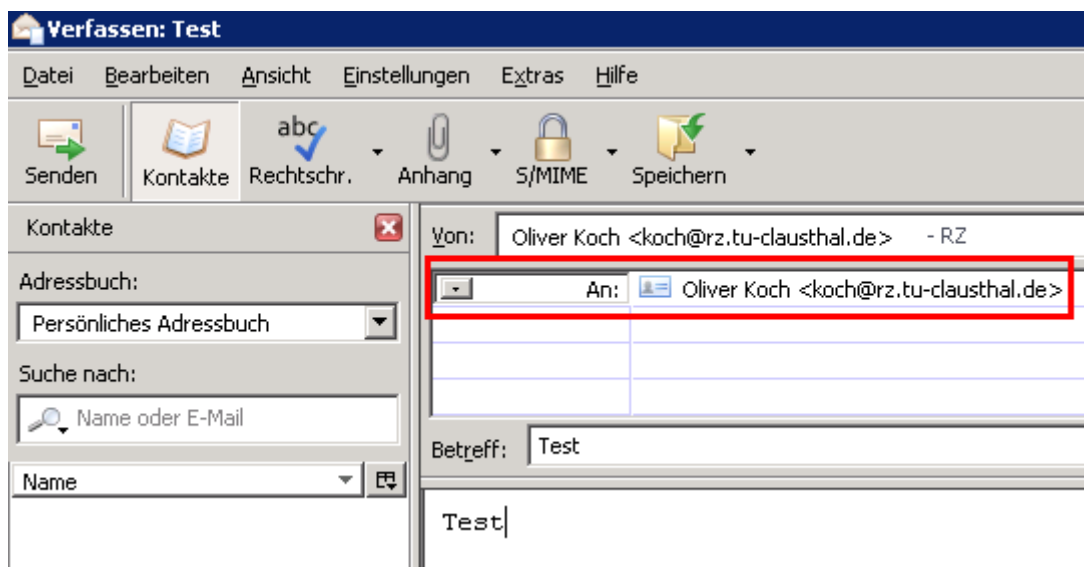

1) erscheint automatisch, wenn der Haken „Verschlüsselte Verbindung (SSL) verwenden“ gesetzt wird

Quelle:
<https://doku.tu-clausthal.de/> - **RZ-Dokumentationen**

Permanent-Link:
<https://doku.tu-clausthal.de/doku.php?id=e-mail-_und_groupware:ldap:ldap_thunderbird>

Letzte Aktualisierung: **17:30 12. April 2011**