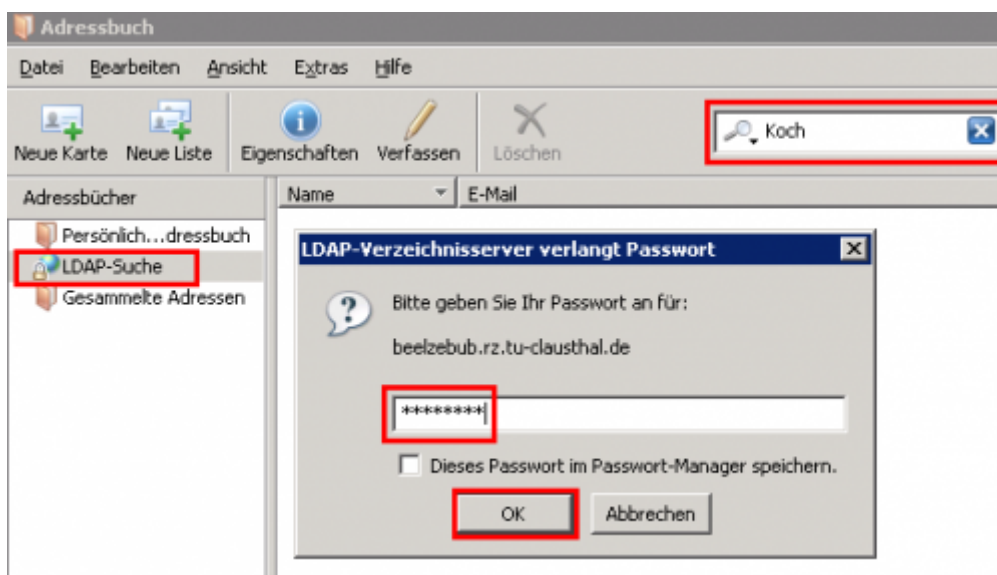

Klicken Sie als Nächstes auf „Hinzufügen“.

Geben Sie in die Felder die abgebildeten Werte ein. Ersetzen Sie „< Ihr RZ-Account >“ durch Ihre Benutzerkennung.

Feld	Wert (zum Rauskopieren)
Name	LDAP-Suche
Servername	beelzebub.rz.tu-clausthal.de
Basis-DN	ou=people,dc=tu-clausthal,dc=de
Portnummer	636 ¹⁾
Bind-DN	uid=<Ihr RZ-Account>,ou=people,dc=tu-clausthal,dc=de

Der neu konfigurierte Eintrag „LDAP-Suche“ erscheint nun in der Liste der verfügbaren LDAP-

Verzeichnisse. Klicken Sie unten auf „OK“ um die Einrichtung abzuschließen.

Um die Funktionalität des LDAP-Adressbuchs nun zu testen klicken Sie auf die Schaltfläche „Adressbuch“.

Wählen Sie das Adressbuch „LDAP-Suche“ aus und tragen Sie in das Suchfeld einen Namen ein, nach dem Sie suchen möchten und drücken Sie dann die Enter-Taste. Daraufhin werden Sie nach dem Passwort Ihres E-Mail-Accounts gefragt. Geben Sie es ein und klicken Sie dann auf „OK“.