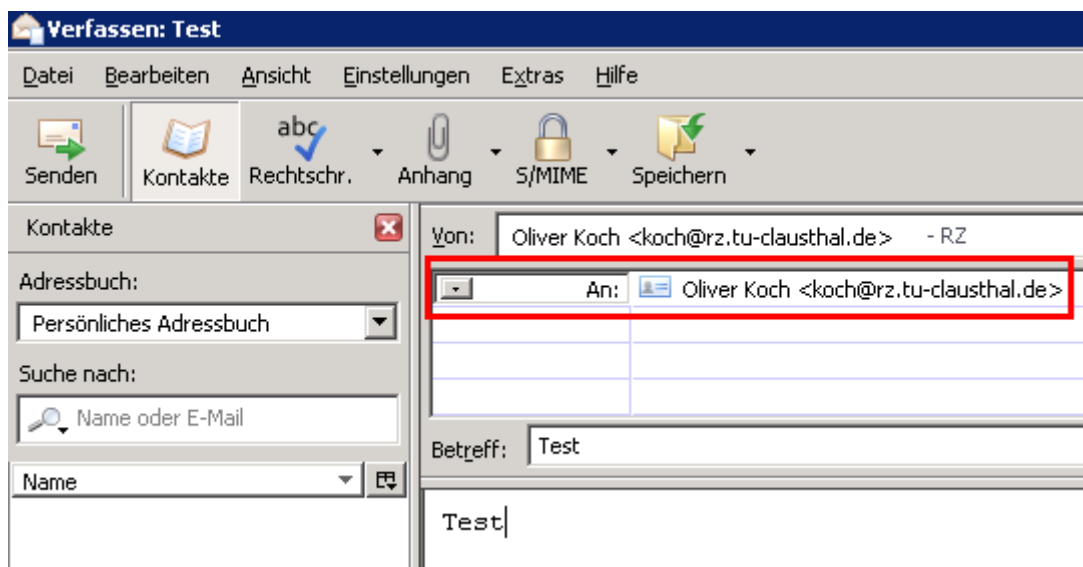

1) erscheint automatisch, wenn der Haken „Verschlüsselte Verbindung (SSL) verwenden“ gesetzt wird

Quelle:
<https://doku.tu-clausthal.de/> - **RZ-Dokumentationen**

Permanent-Link:
<https://doku.tu-clausthal.de/doku.php?id=e-mail-_und_groupware:ldap:ldap_thunderbird>

Letzte Aktualisierung: **17:30 12. April 2011**