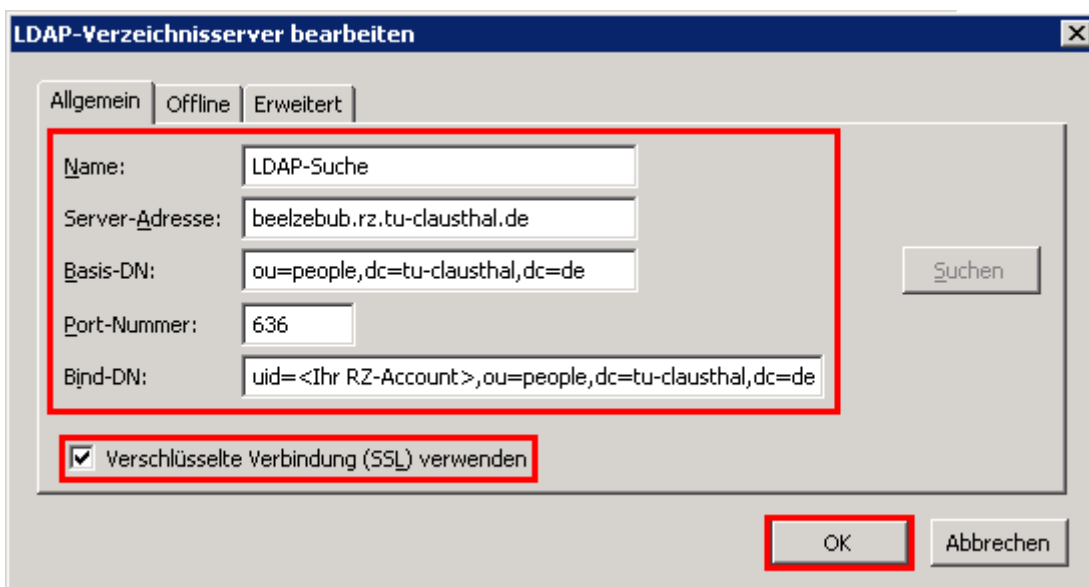

# Mozilla Thunderbird

Diese Anleitung basiert auf der Version 2.0.0.19 des Mozilla Thunderbirds. Für Benutzer/-innen der Version 1.x weichen die Screenshots geringfügig ab.

Klicken Sie im Mozilla Thunderbird auf „Extras“, dann auf „Einstellungen“ und wählen Sie im neu geöffneten Fenster den Reiter „Verfassen“ aus. Die E-Mail-Adress-Suche via LDAP-Server können Sie dann unter dem Punkt „Adressieren“ konfigurieren, indem bei „LDAP-Verzeichnisserver“ einen Haken setzen und dann auf „Bearbeiten“ klicken.

Klicken Sie als Nächstes auf „Hinzufügen“.

Geben Sie in die Felder die abgebildeten Werte ein. Ersetzen Sie „< Ihr RZ-Account >“ durch Ihre Benutzerkennung.

Feld	Wert (zum Rauskopieren)
Name	LDAP-Suche
Servername	beelzebub.rz.tu-clausthal.de
Basis-DN	ou=people,dc=tu-clausthal,dc=de
Portnummer	636 <sup>1)</sup>
Bind-DN	uid=<Ihr RZ-Account>,ou=people,dc=tu-clausthal,dc=de

Der neu konfigurierte Eintrag „LDAP-Suche“ erscheint nun in der Liste der verfügbaren LDAP-

Verzeichnisse. Klicken Sie unten auf „OK“ um die Einrichtung abzuschließen.

Um die Funktionalität des LDAP-Adressbuchs nun zu testen klicken Sie auf die Schaltfläche „Adressbuch“.