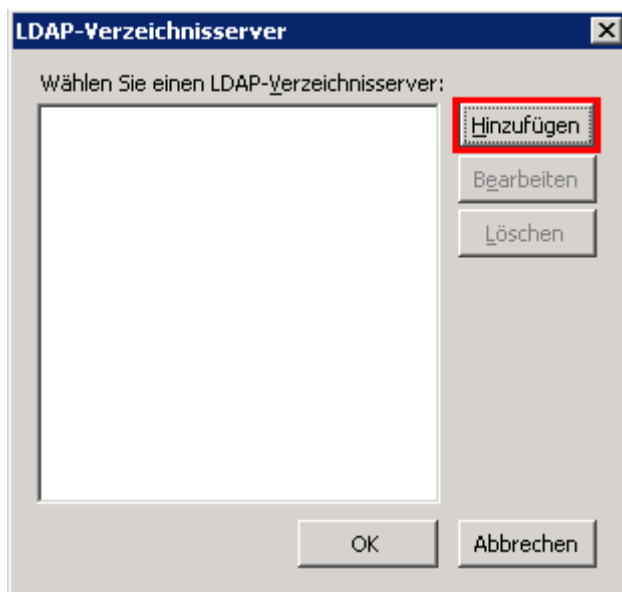

# Mozilla Thunderbird

Diese Anleitung basiert auf der Version 2.0.0.19 des Mozilla Thunderbirds. Für Benutzer/-innen der Version 1.x weichen die Screenshots geringfügig ab.

Klicken Sie im Mozilla Thunderbird auf „Extras“, dann auf „Einstellungen“ und wählen Sie im neu geöffneten Fenster den Reiter „Verfassen“ aus. Die E-Mail-Adress-Suche via LDAP-Server können Sie dann unter dem Punkt „Adressieren“ konfigurieren, indem bei „LDAP-Verzeichnisserver“ einen Haken setzen und dann auf „Bearbeiten“ klicken.

Klicken Sie als Nächstes auf „Hinzufügen“.

Geben Sie in die Felder die abgebildeten Werte ein. Ersetzen Sie „< Ihr RZ-Account >“ durch Ihre Benutzerkennung.

Feld	Wert (zum Rauskopieren)
Name	LDAP-Suche
Servername	beelzebub.rz.tu-clausthal.de
Basis-DN	ou=people,dc=tu-clausthal,dc=de
Portnummer	636 <sup>1)</sup>
Bind-DN	uid=<Ihr RZ-Account>,ou=people,dc=tu-clausthal,dc=de

Der neu konfigurierte Eintrag „LDAP-Suche“ erscheint nun in der Liste der verfügbaren LDAP-

Verzeichnisse. Klicken Sie unten auf „OK“ um die Einrichtung abzuschließen.

Um die Funktionalität des LDAP-Adressbuchs nun zu testen klicken Sie auf die Schaltfläche „Adressbuch“.