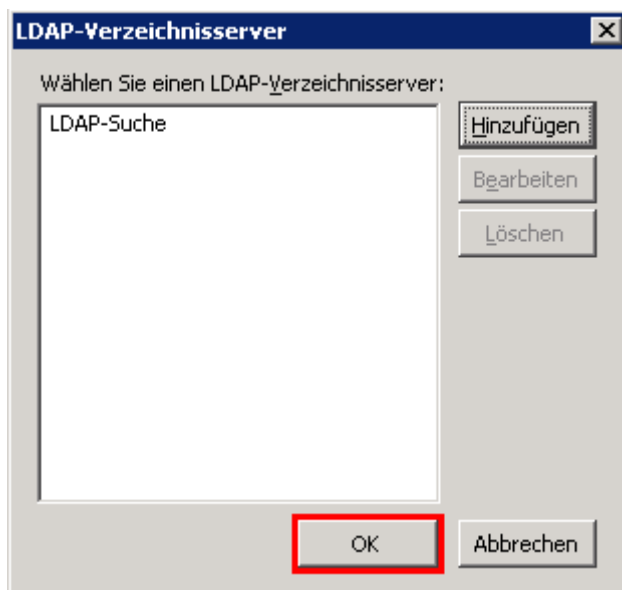

Mozilla Thunderbird

Diese Anleitung basiert auf der Version 2.0.0.19 des Mozilla Thunderbirds. Für Benutzer/-innen der Version 1.x weichen die Screenshots geringfügig ab.

Klicken Sie im Mozilla Thunderbird auf „Extras“, dann auf „Einstellungen“ und wählen Sie im neu geöffneten Fenster den Reiter „Verfassen“ aus. Die E-Mail-Adress-Suche via LDAP-Server können Sie dann unter dem Punkt „Adressieren“ konfigurieren, indem bei „LDAP-Verzeichnisserver“ einen Haken setzen und dann auf „Bearbeiten“ klicken.

Klicken Sie als Nächstes auf „Hinzufügen“.

Geben Sie in die Felder die abgebildeten Werte ein. Ersetzen Sie „< Ihr RZ-Account >“ durch Ihre Benutzerkennung.

Feld	Wert (zum Rauskopieren)
Name	LDAP-Suche
Servername	beelzebub.rz.tu-clausthal.de
Basis-DN	ou=people,dc=tu-clausthal,dc=de
Portnummer	636 ¹⁾
Bind-DN	uid=<Ihr RZ-Account>,ou=people,dc=tu-clausthal,dc=de

Der neu konfigurierte Eintrag „LDAP-Suche“ erscheint nun in der Liste der verfügbaren LDAP-

Verzeichnisse. Klicken Sie unten auf „OK“ um die Einrichtung abzuschließen.

Um die Funktionalität des LDAP-Adressbuchs nun zu testen klicken Sie auf die Schaltfläche „Adressbuch“.