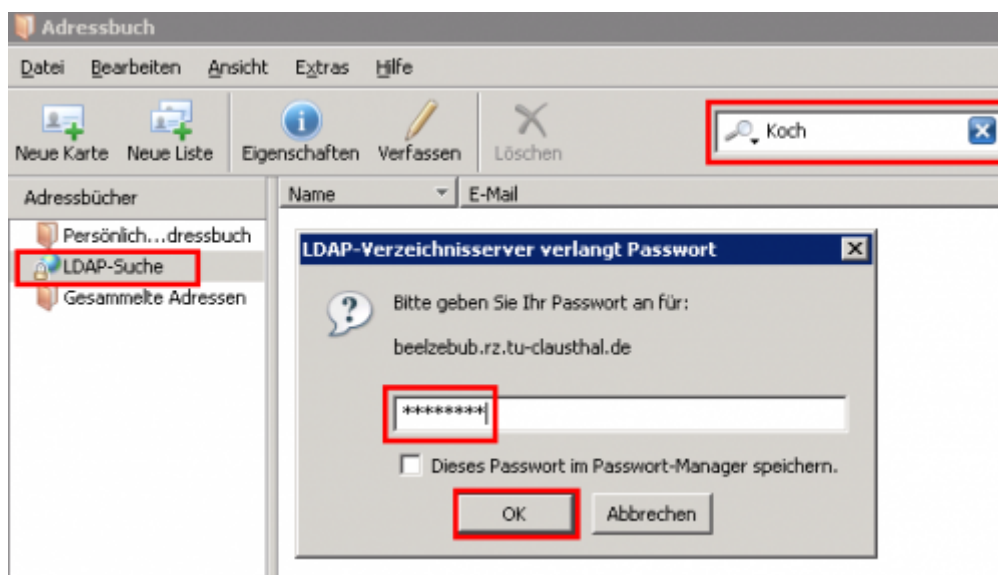

Klicken Sie als Nächstes auf „Hinzufügen“.

Geben Sie in die Felder die abgebildeten Werte ein. Ersetzen Sie „< Ihr RZ-Account >“ durch Ihre Benutzerkennung.

Feld	Wert (zum Rauskopieren)
Name	LDAP-Suche
Servername	beelzebub.rz.tu-clausthal.de
Basis-DN	ou=people,dc=tu-clausthal,dc=de
Portnummer	636 <sup>1)</sup>
Bind-DN	uid=<Ihr RZ-Account>,ou=people,dc=tu-clausthal,dc=de

Der neu konfigurierte Eintrag „LDAP-Suche“ erscheint nun in der Liste der verfügbaren LDAP-

Verzeichnisse. Klicken Sie unten auf „OK“ um die Einrichtung abzuschließen.

Um die Funktionalität des LDAP-Adressbuchs nun zu testen klicken Sie auf die Schaltfläche „Adressbuch“.

Wählen Sie das Adressbuch „LDAP-Suche“ aus und tragen Sie in das Suchfeld einen Namen ein, nach dem Sie suchen möchten und drücken Sie dann die Enter-Taste. Daraufhin werden Sie nach dem Passwort Ihres E-Mail-Accounts gefragt. Geben Sie es ein und klicken Sie dann auf „OK“.