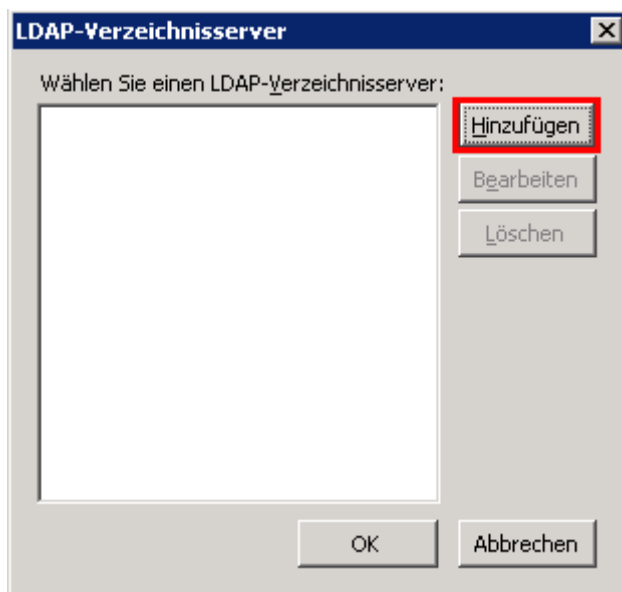

Mozilla Thunderbird

Diese Anleitung basiert auf der Version 2.0.0.19 des Mozilla Thunderbirds. Für Benutzer/-innen der Version 1.x weichen die Screenshots geringfügig ab.

Klicken Sie im Mozilla Thunderbird auf „Extras“, dann auf „Einstellungen“ und wählen Sie im neu geöffneten Fenster den Reiter „Verfassen“ aus. Die E-Mail-Adress-Suche via LDAP-Server können Sie dann unter dem Punkt „Adressieren“ konfigurieren, indem bei „LDAP-Verzeichnisserver“ einen Haken setzen und dann auf „Bearbeiten“ klicken.

Klicken Sie als Nächstes auf „Hinzufügen“.

Geben Sie in die Felder die abgebildeten Werte ein. Ersetzen Sie „< Ihr RZ-Account >“ durch Ihre Benutzerkennung.

Feld	Wert (zum Rauskopieren)
Name	LDAP-Suche
Servername	beelzebub.rz.tu-clausthal.de
Basis-DN	ou=people,dc=tu-clausthal,dc=de
Portnummer	636 ¹⁾
Bind-DN	uid=<Ihr RZ-Account>,ou=people,dc=tu-clausthal,dc=de

Der neu konfigurierte Eintrag „LDAP-Suche“ erscheint nun in der Liste der verfügbaren LDAP-

Verzeichnisse. Klicken Sie unten auf „OK“ um die Einrichtung abzuschließen.

Um die Funktionalität des LDAP-Adressbuchs nun zu testen klicken Sie auf die Schaltfläche „Adressbuch“.