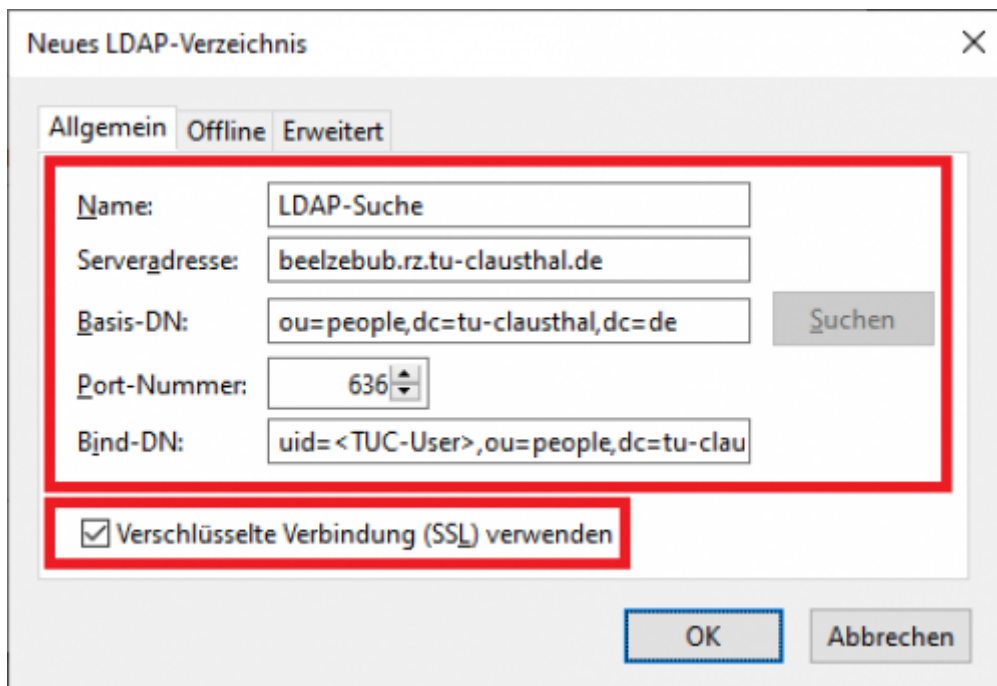

# Mozilla Thunderbird

- Öffnen Sie im Mozilla Thunderbird die „Einstellungen“.

- Wählen Sie im neu geöffneten Fenster den Reiter „Verfassen“ (1.) aus. Die E-Mail-Adress-Suche via LDAP-Server können Sie dann unter dem Punkt „Adressieren“ (2.) konfigurieren, indem bei „LDAP-Verzeichnisse“ einen Haken setzen und dann auf „Bearbeiten“ (3.) klicken.

- Klicken Sie als Nächstes auf „Hinzufügen“.

- Geben Sie in die Felder die abgebildeten Werte ein. Ersetzen Sie „<TUC-User>“ durch Ihren persönlichen TUC-User. Haken Sie das Kästchen *Verschlüsselte Verbindung (SSL) verwenden* an.

Feld	Wert (zum Rauskopieren)
Name	LDAP-Suche
Servername	beelzebub.rz.tu-clausthal.de
Basis-DN	ou=people,dc=tu-clausthal,dc=de
Portnummer	636 <sup>1)</sup>
Bind-DN	uid=<TUC-User>,ou=people,dc=tu-clausthal,dc=de