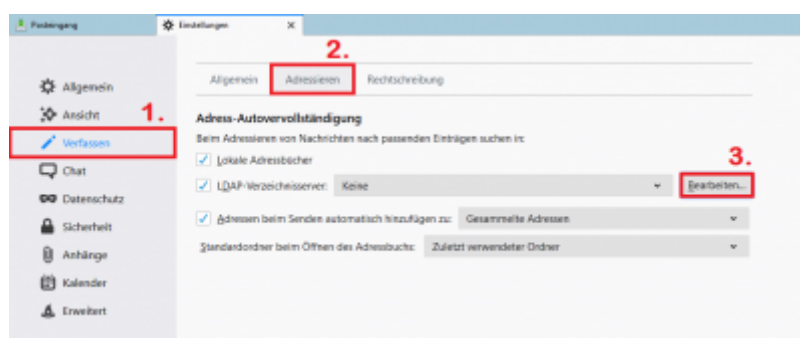

# Mozilla Thunderbird

- Öffnen Sie im Mozilla Thunderbird die „Einstellungen“.

- Wählen Sie im neu geöffneten Fenster den Reiter „Verfassen“ (1.) aus. Die E-Mail-Adress-Suche via LDAP-Server können Sie dann unter dem Punkt „Adressieren“ (2.) konfigurieren, indem bei „LDAP-Verzeichnisse“ einen Haken setzen und dann auf „Bearbeiten“ (3.) klicken.

- Klicken Sie als Nächstes auf „Hinzufügen“.

- Geben Sie in die Felder die abgebildeten Werte ein. Ersetzen Sie „<TUC-User>“ durch Ihren persönlichen TUC-User. Haken Sie das Kästchen *Verschlüsselte Verbindung (SSL) verwenden* an.