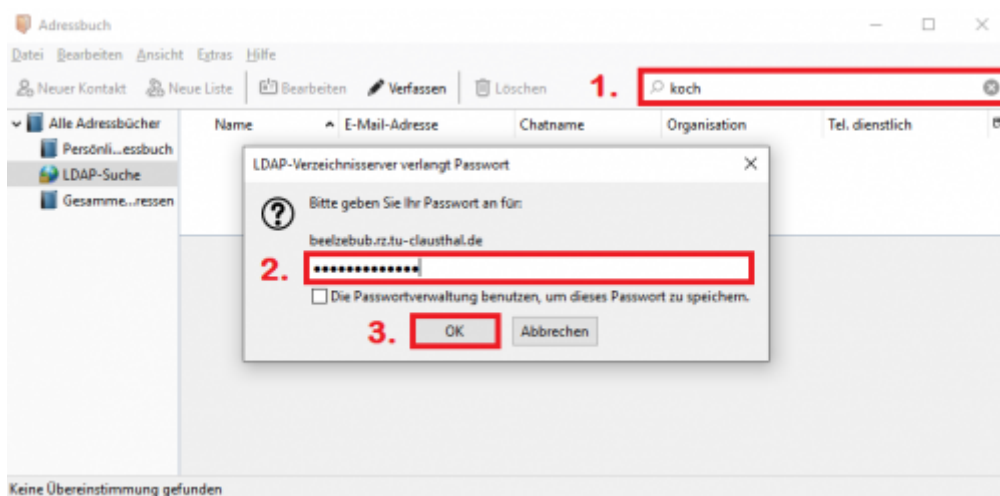

- Klicken Sie als Nächstes auf „Hinzufügen“.

- Geben Sie in die Felder die abgebildeten Werte ein. Ersetzen Sie „<TUC-User>“ durch Ihren persönlichen TUC-User. Haken Sie das Kästchen *Verschlüsselte Verbindung (SSL) verwenden* an.

Feld	Wert (zum Rauskopieren)
Name	LDAP-Suche
Servername	beelzebub.rz.tu-clausthal.de
Basis-DN	ou=people,dc=tu-clausthal,dc=de
Portnummer	636 <sup>1)</sup>
Bind-DN	uid=<TUC-User>,ou=people,dc=tu-clausthal,dc=de

- Der neu konfigurierte Eintrag „LDAP-Suche“ erscheint nun in der Liste der verfügbaren LDAP-Verzeichnisse. Klicken Sie unten auf „OK“ um die Einrichtung abzuschließen.

- Um die Funktionalität des LDAP-Adressbuchs nun zu testen klicken Sie auf die Schaltfläche „Adressbuch“.

- Wählen Sie das Adressbuch „LDAP-Suche“ aus und tragen Sie in das Suchfeld einen Namen ein (1.), nach dem Sie suchen möchten und drücken Sie dann die Enter-Taste. Daraufhin werden Sie nach Ihrem TUC-Passwort gebeten(2.). Klicken Sie dann auf „OK“ (3.).