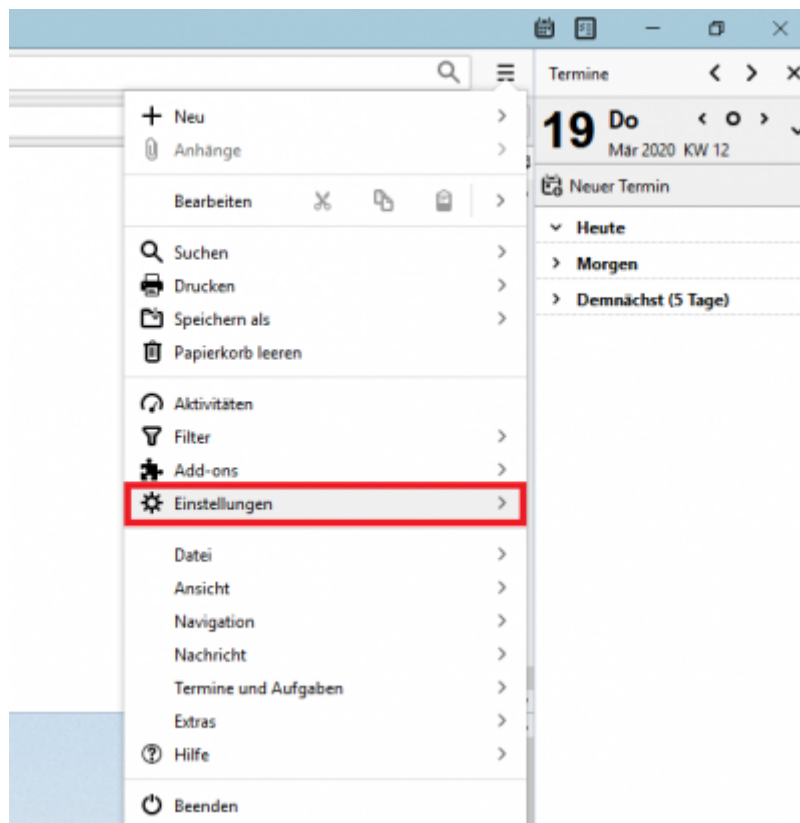

# Mozilla Thunderbird

- Öffnen Sie im Mozilla Thunderbird die „Einstellungen“.

- Wählen Sie im neu geöffneten Fenster den Reiter „Verfassen“ (1.) aus. Die E-Mail-Adress-Suche via LDAP-Server können Sie dann unter dem Punkt „Adressieren“ (2.) konfigurieren, indem bei „LDAP-Verzeichnisse“ einen Haken setzen und dann auf „Bearbeiten“ (3.) klicken.

- Klicken Sie als Nächstes auf „Hinzufügen“.

- Geben Sie in die Felder die abgebildeten Werte ein. Ersetzen Sie „<TUC-User>“ durch Ihren persönlichen TUC-User. Haken Sie das Kästchen *Verschlüsselte Verbindung (SSL) verwenden* an.