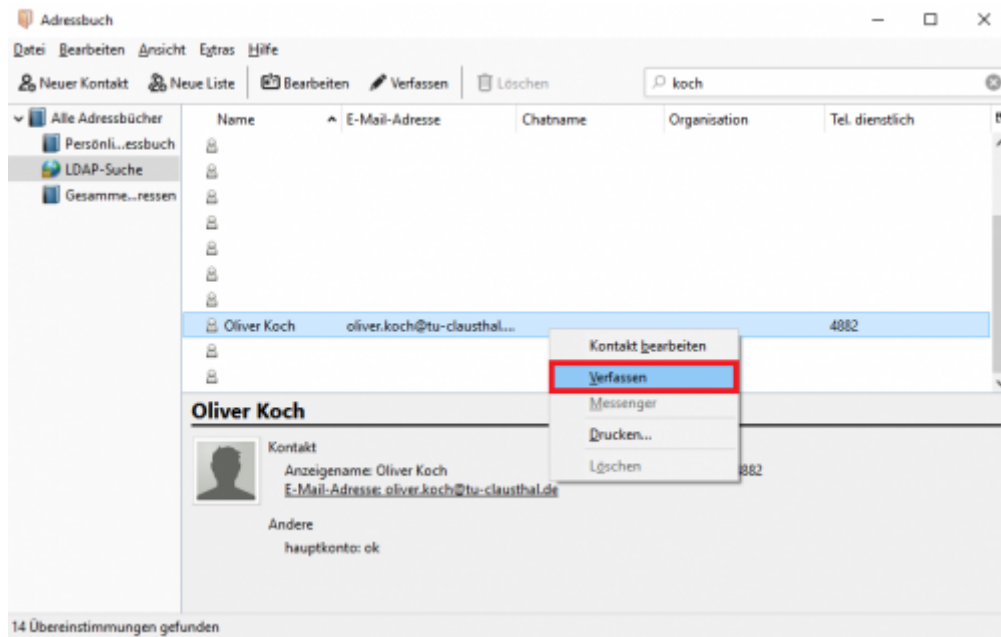

- Die E-Mail-Adresse der ausgewählten Person steht nun in der Adresszeile des E-Mail-Programms.

[studierende], [mitarbeitende]

1)

erscheint automatisch, wenn der Haken „Verschlüsselte Verbindung (SSL) verwenden“ gesetzt wird

Direkt-Link:

<https://doku.tu-clausthal.de/doku.php?id=e-mail_und_kommunikation:ldap:ldap_thunderbird>

Letzte Aktualisierung: **08:24 12. April 2024**