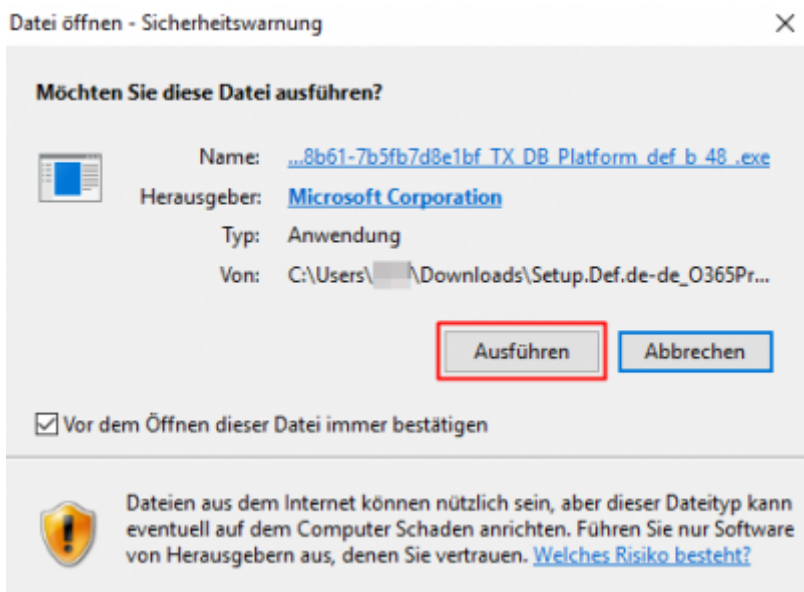

- Bestätigen Sie mit „Ja“.