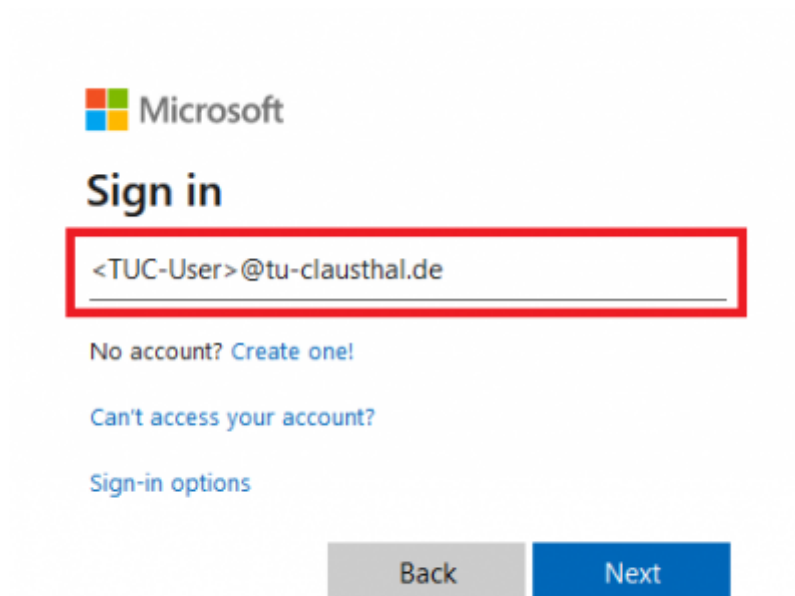

- Tippen Sie Ihr TUC-Passwort ein (1) und bestätigen Sie mit „Anmelden“ (2).