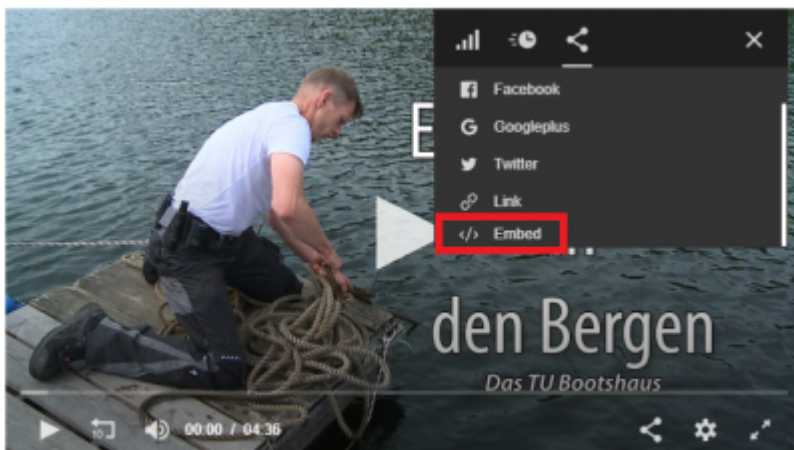

Einbinden von Videos auf TU-externen Webseiten

Schritt 1: Einbettungscode des Videos kopieren

- Klick auf Sharing Button

- Klick auf Einbettungssymbol zum Kopieren des Einbettungscode

Schritt 2: Kopierten Einbettungscode in HTML Code der eigenen Webseite an gewünschter Stelle einfügen