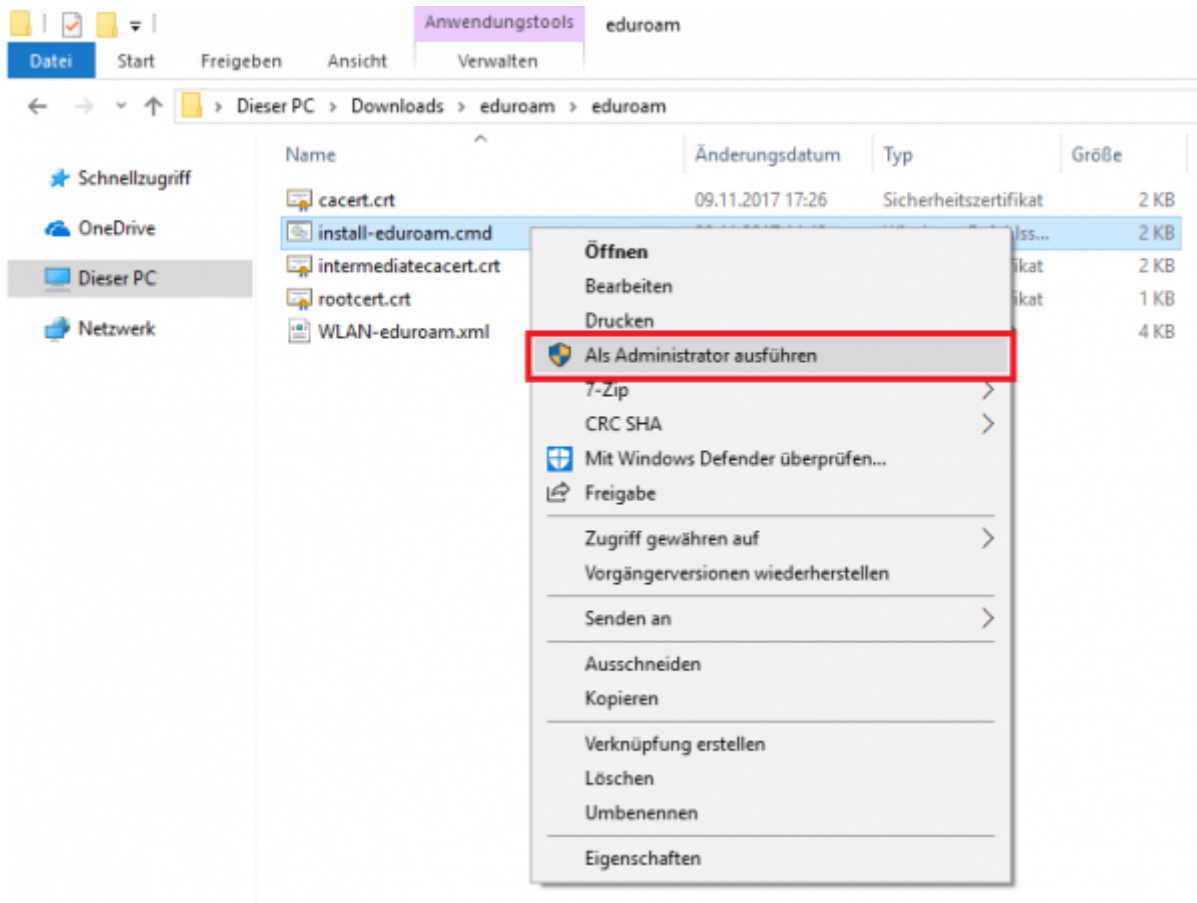

Anhang

Nähere Informationen zu WiTUC erhalten Sie auf der Seite "Allgemeine Zugangsinformationen". Der darin enthaltene Paragraph "Volumenbeschränkungen und Zugangsnetze" gibt Hinweise zu geltenden Volumenbeschränkungen und zu speziellen Zugangsnetzen.

Betriebsregelung akzeptieren

Speichern

2. Configuration of the TU-Clausthal-WiFi

1.) Please download the [configuration package](#) and save it to an folder of your choice (for example Desktop).

Konfigurationspaket

2.) Click the right mouse button on the downloaded **eduroam.zip** and **Extract all files**.

3.) The following window will be opened. Click on **Extract**.

4.) A folder with the needed files should be opened. Rightclick on **install-eduroam.cmd** and choose **Run as Administrator**.