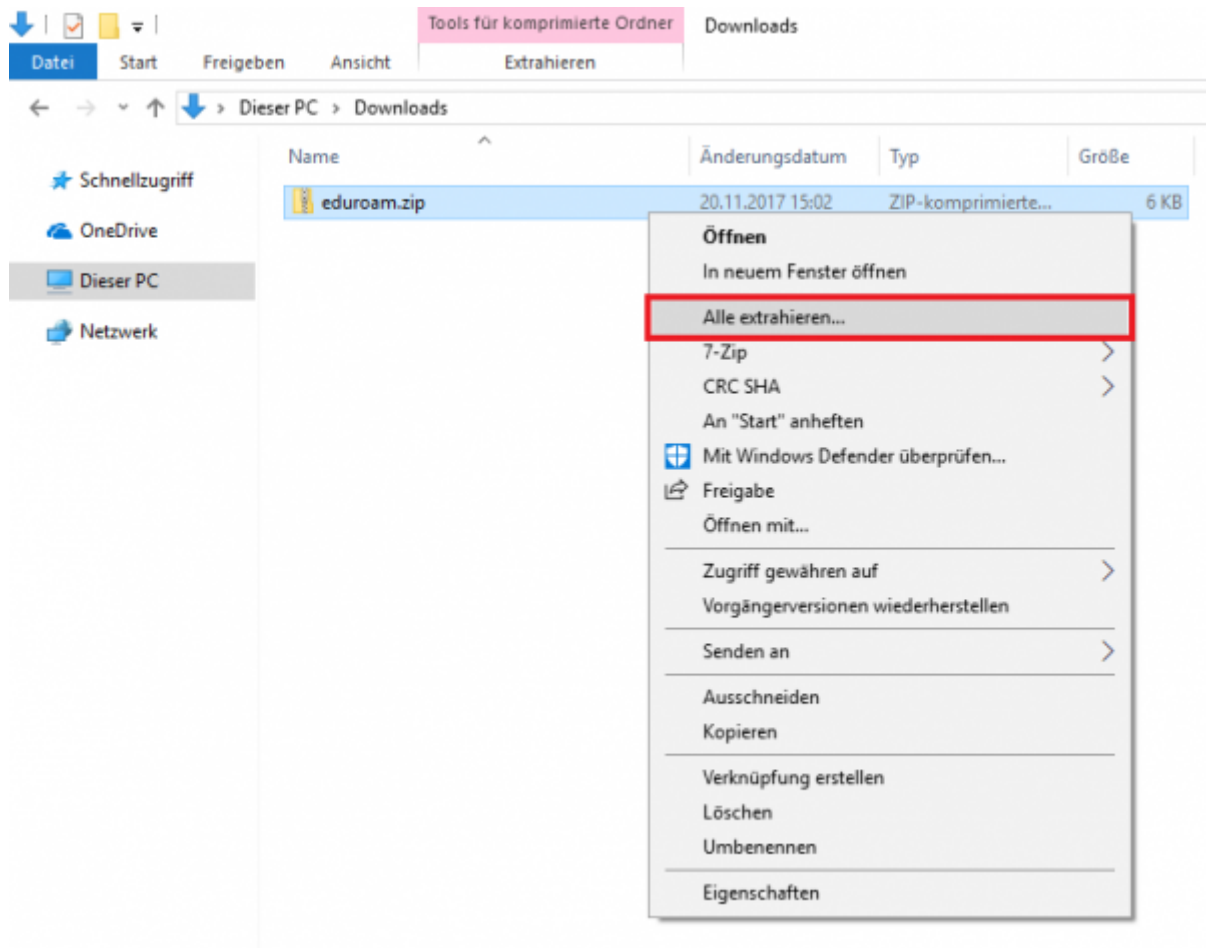

3.) The following window will be opened. Click on **Extract**.