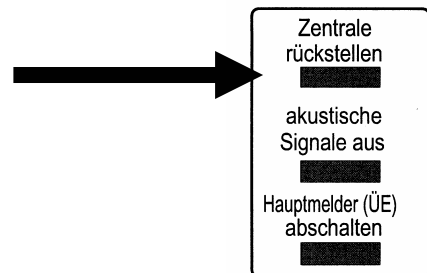

Feueralarm

Bei einem Feueralarm leuchtet die rote Sammelanzeige Feuer.

Im Display werden zusätzliche Meldungen zu der feuermeldenden Gruppe und dem Brandort angezeigt.

Mit der Taste weitere Meldungen werden zusätzlich zu der aktuellen Meldung weitere anstehende Ereignismeldungen im Display angezeigt.

Zentralensummer quittieren.

**Feueralarm erkunden, Leitwarte informieren.
Gebäude räumen, Feuerwehr einweisen.**

Sirene ausschalten (nur für EP mit Schlüssel)

Schlüssel waagrecht drehen

Rücksetzen der Anlage (nur für EP mit Schlüssel)