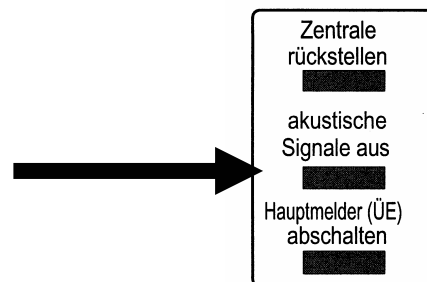

Feueralarm

Bei einem Feueralarm leuchtet die rote Sammelanzeige Feuer.

Im Display werden zusätzliche Meldungen zu der feuermeldenden Gruppe und dem Brandort angezeigt.

Mit der Taste weitere Meldungen werden zusätzlich zu der aktuellen Meldung weitere anstehende Ereignismeldungen im Display angezeigt.

Zentralensummer quittieren.

**Feueralarm erkunden, Leitwarte informieren.
Gebäude räumen, Feuerwehr einweisen.**

Sirene ausschalten (nur für EP mit Schlüssel)

Schlüssel waagrecht drehen

Rücksetzen der Anlage (nur für EP mit Schlüssel)