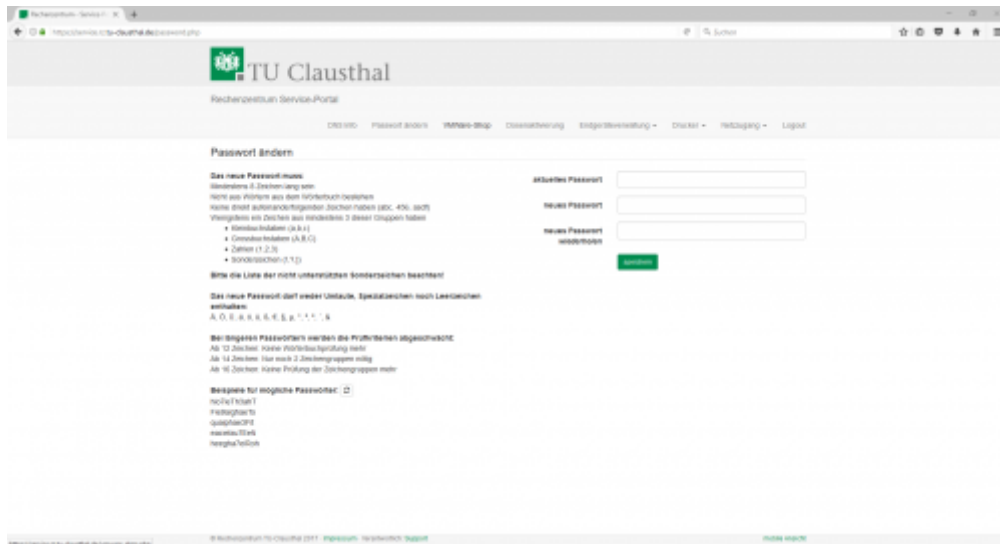

Passwortänderung

Das Passwort kann auf dem [Service-Portal](#) des Rechenzentrums geändert werden.

[studierende], [mitarbeitende], [dev0], [stuhlbein]

Direkt-Link:

<https://doku.tu-clausthal.de/doku.php?id=passwortaenderung>